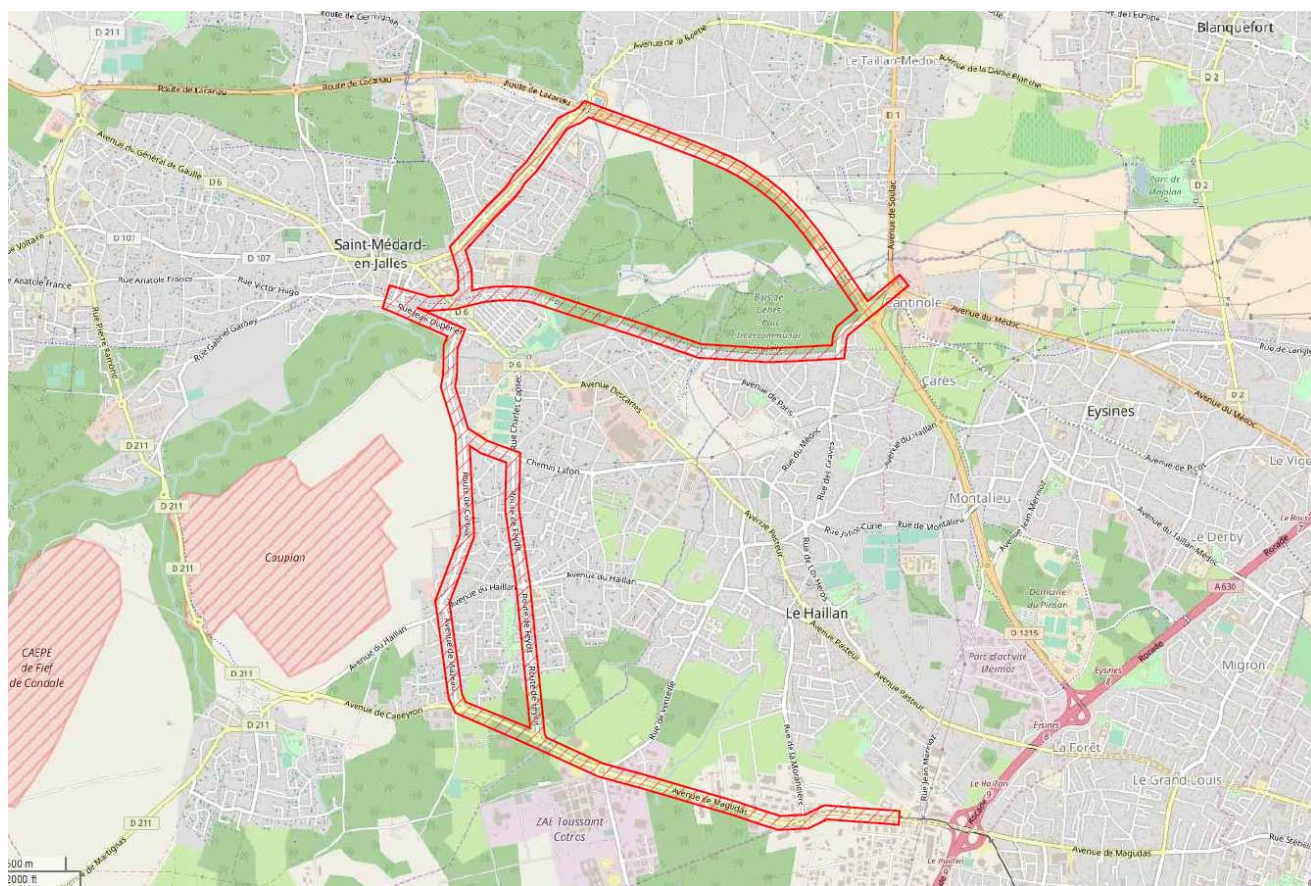

TRANSPORTS EN COMMUN – AMELIORATION DE LA  
DESSERTE DES COMMUNES DE SAINT-MEDARD-EN-  
JALLES, LE HAILLAN, EYSINES ET LE TAILLAN-MEDOC PAR  
L'EXTENSION DU RESEAU TRAMWAY

COMMUNES DE SAINT-MEDARD-EN-JALLES, LE HAILLAN, EYSINES  
ET LE TAILLAN-MEDOC

## 2 – PLAN DE SITUATION ACTUALISE

OUVERTURE DE LA CONCERTATION

Direction Générale Mobilités  
Direction des Infrastructures et Déplacements  
Mission Tramway/SDODM/Grandes Infrastructures

# COMMUNES DE SAINT-MEDARD-EN-JALLES, LE HAILLAN, EYSINES ET LE TAILLAN-MEDOC

Direction Générale Mobilités  
Direction des Infrastructures et Déplacements  
Mission Tramway/SDODM/Grandes Infrastructures