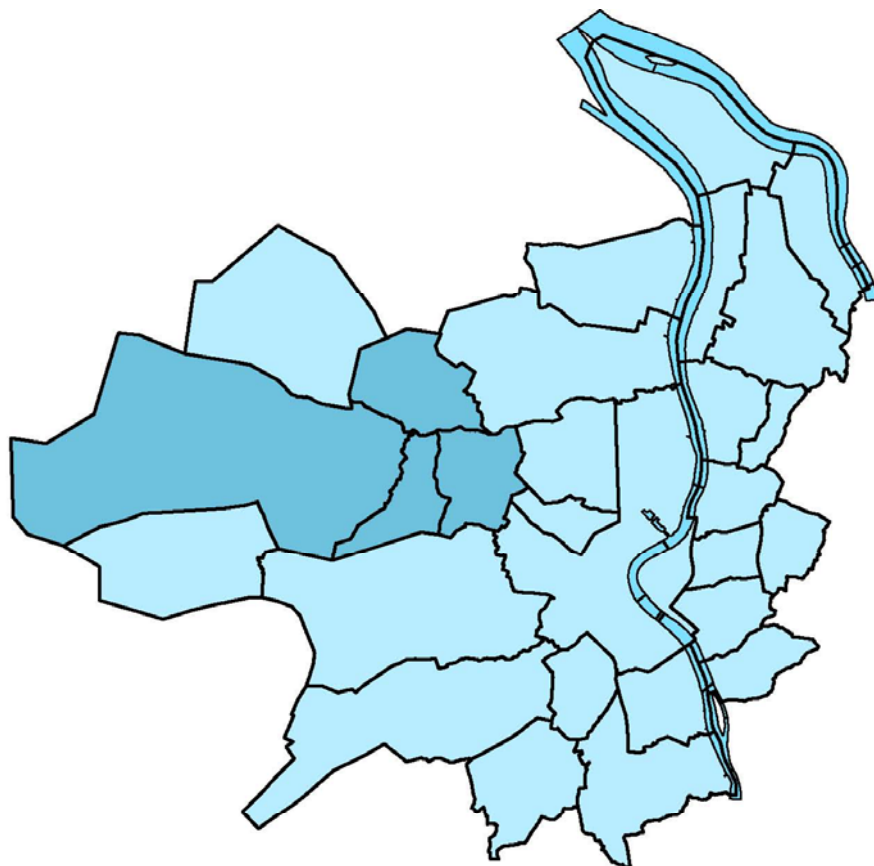

TRANSPORTS EN COMMUN – AMELIORATION DE LA  
DESSERTE DES COMMUNES DE SAINT-MEDARD-EN-  
JALLES, LE HAILLAN, EYSINES ET LE TAILLAN-MEDOC PAR  
L'EXTENSION DU RESEAU TRAMWAY

COMMUNES DE SAINT-MEDARD-EN-JALLES, LE HAILLAN, EYSINES  
ET LE TAILLAN-MEDOC

## 2 – PLAN DE SITUATION ACTUALISE

OUVERTURE DE LA CONCERTATION

Direction Générale Mobilités  
Direction des Infrastructures et Déplacements  
Mission Tramway/SDODM/Grandes Infrastructures

# COMMUNES DE SAINT-MEDARD-EN-JALLES, LE HAILLAN, EYSINES ET LE TAILLAN-MEDOC

Direction Générale Mobilités  
Direction des Infrastructures et Déplacements  
Mission Tramway/SDODM/Grandes Infrastructures