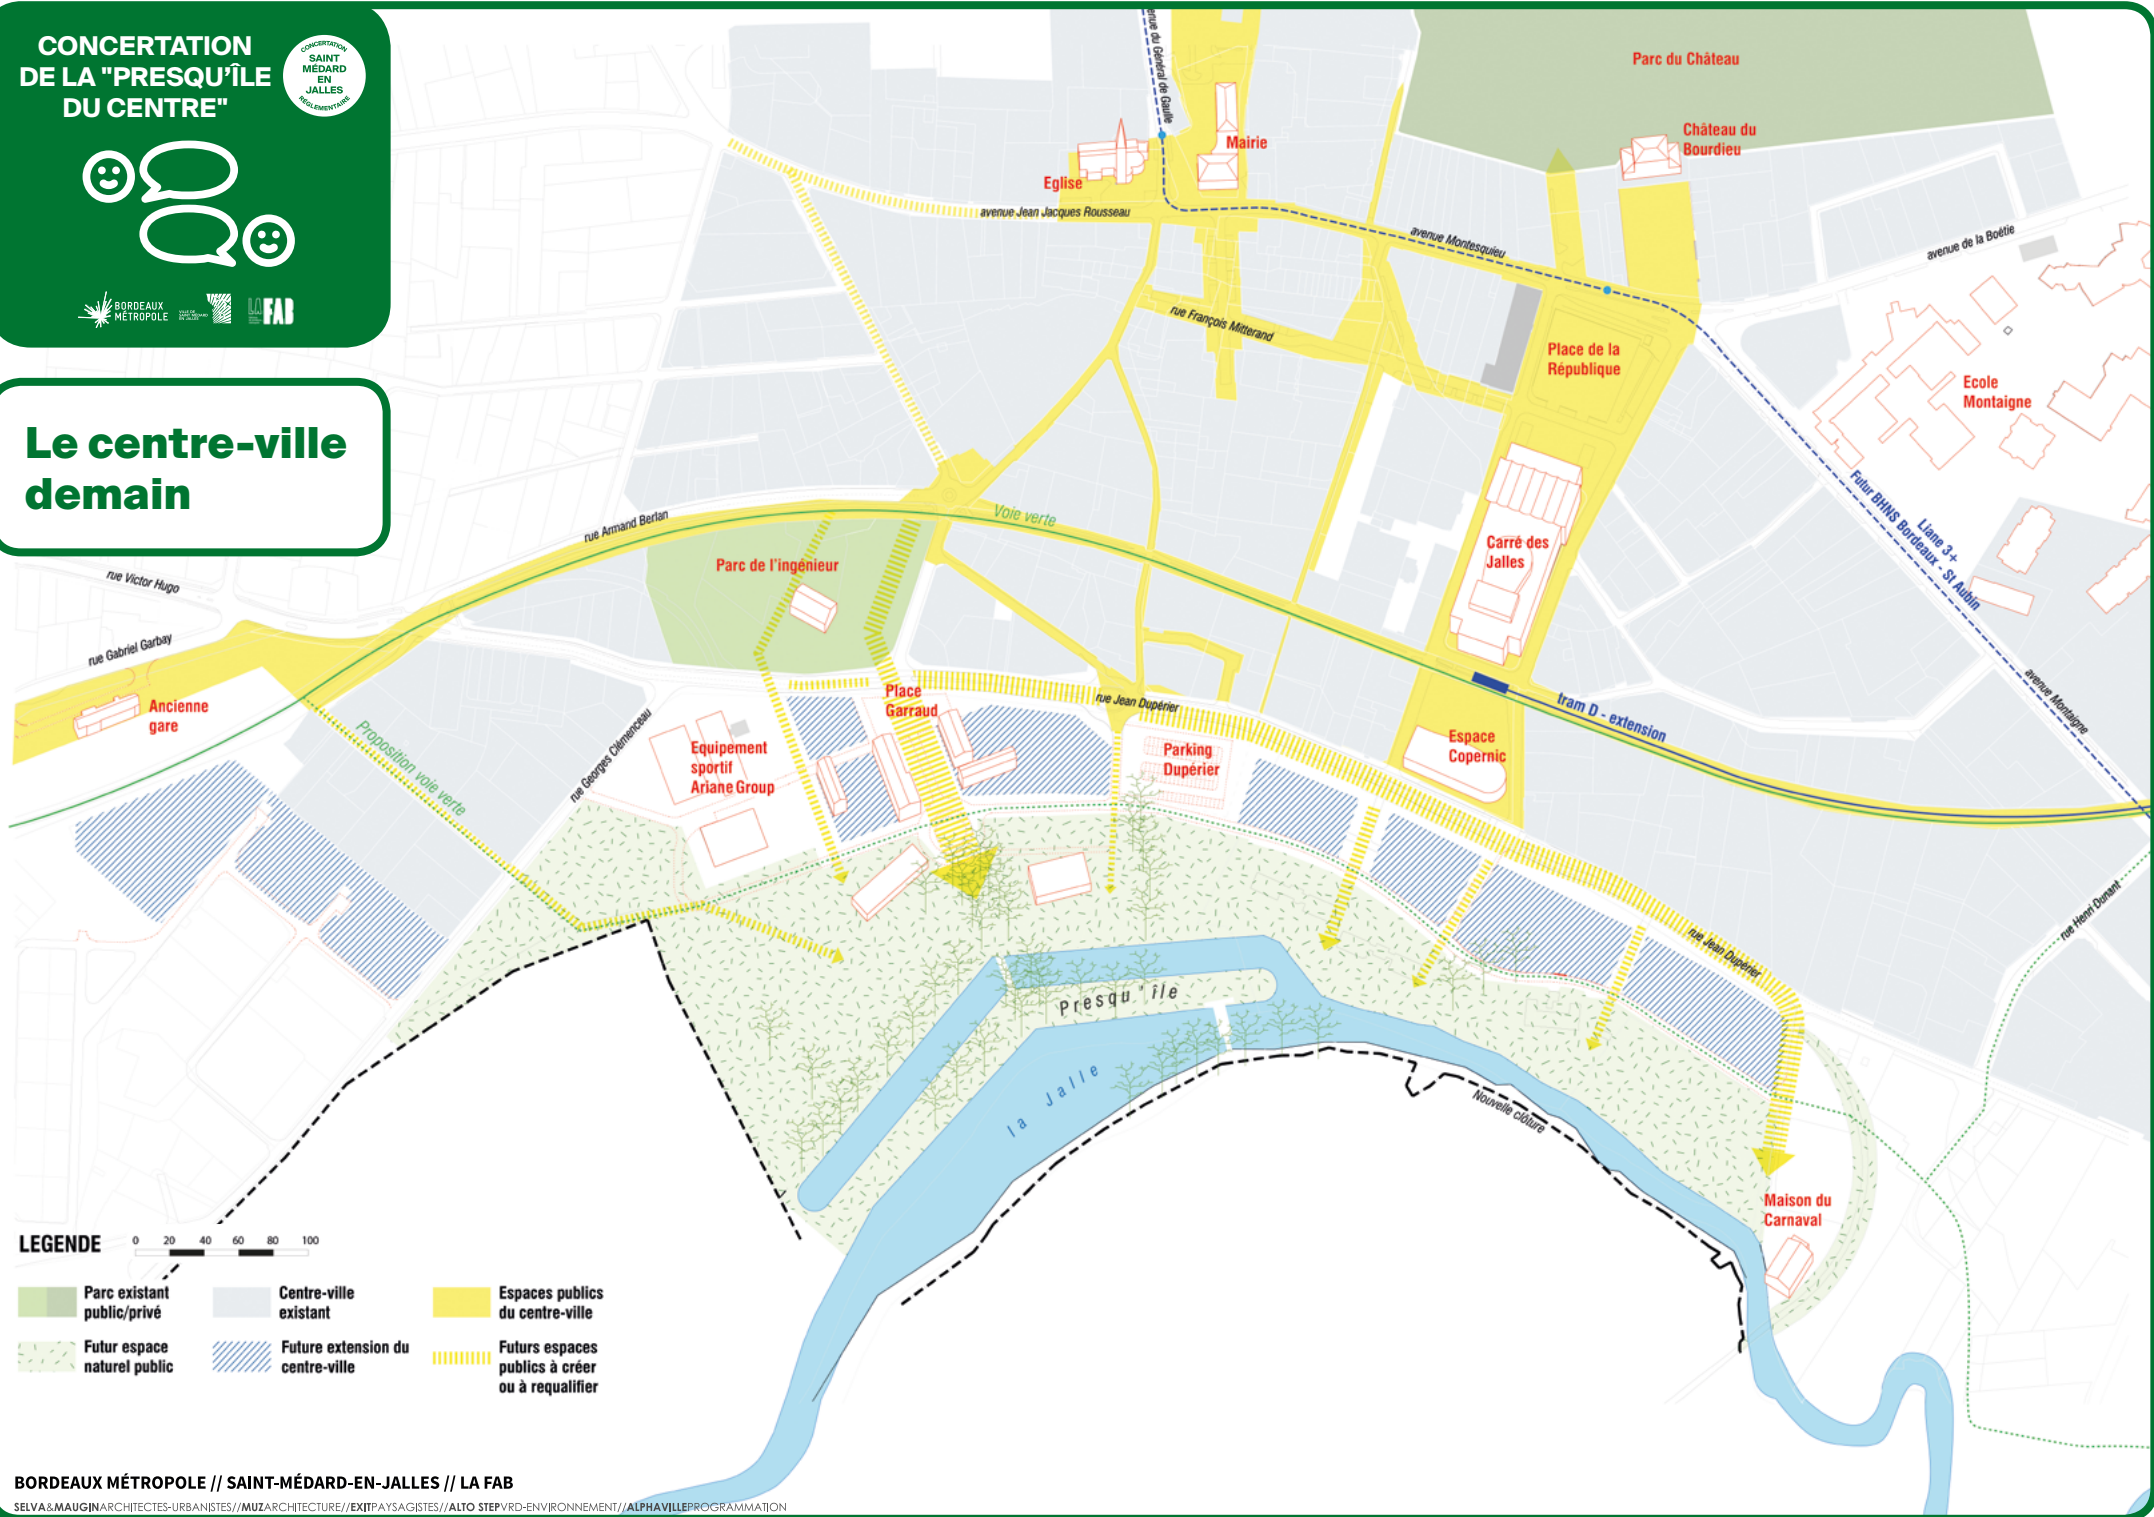

CONCERTATION DE LA "PRESQU'ÎLE DU CENTRE"

CONCERTATION SAINT-MÉDARD-EN-JALLES RÈGLEMENTAIRE

Le centre-ville demain

LEGENDE 0 20 40 60 80 100

- Parc existant public/privé
- Centre-ville existant
- Espaces publics du centre-ville
- Futur espace naturel public
- Future extension du centre-ville
- Futurs espaces publics à créer ou à requalifier