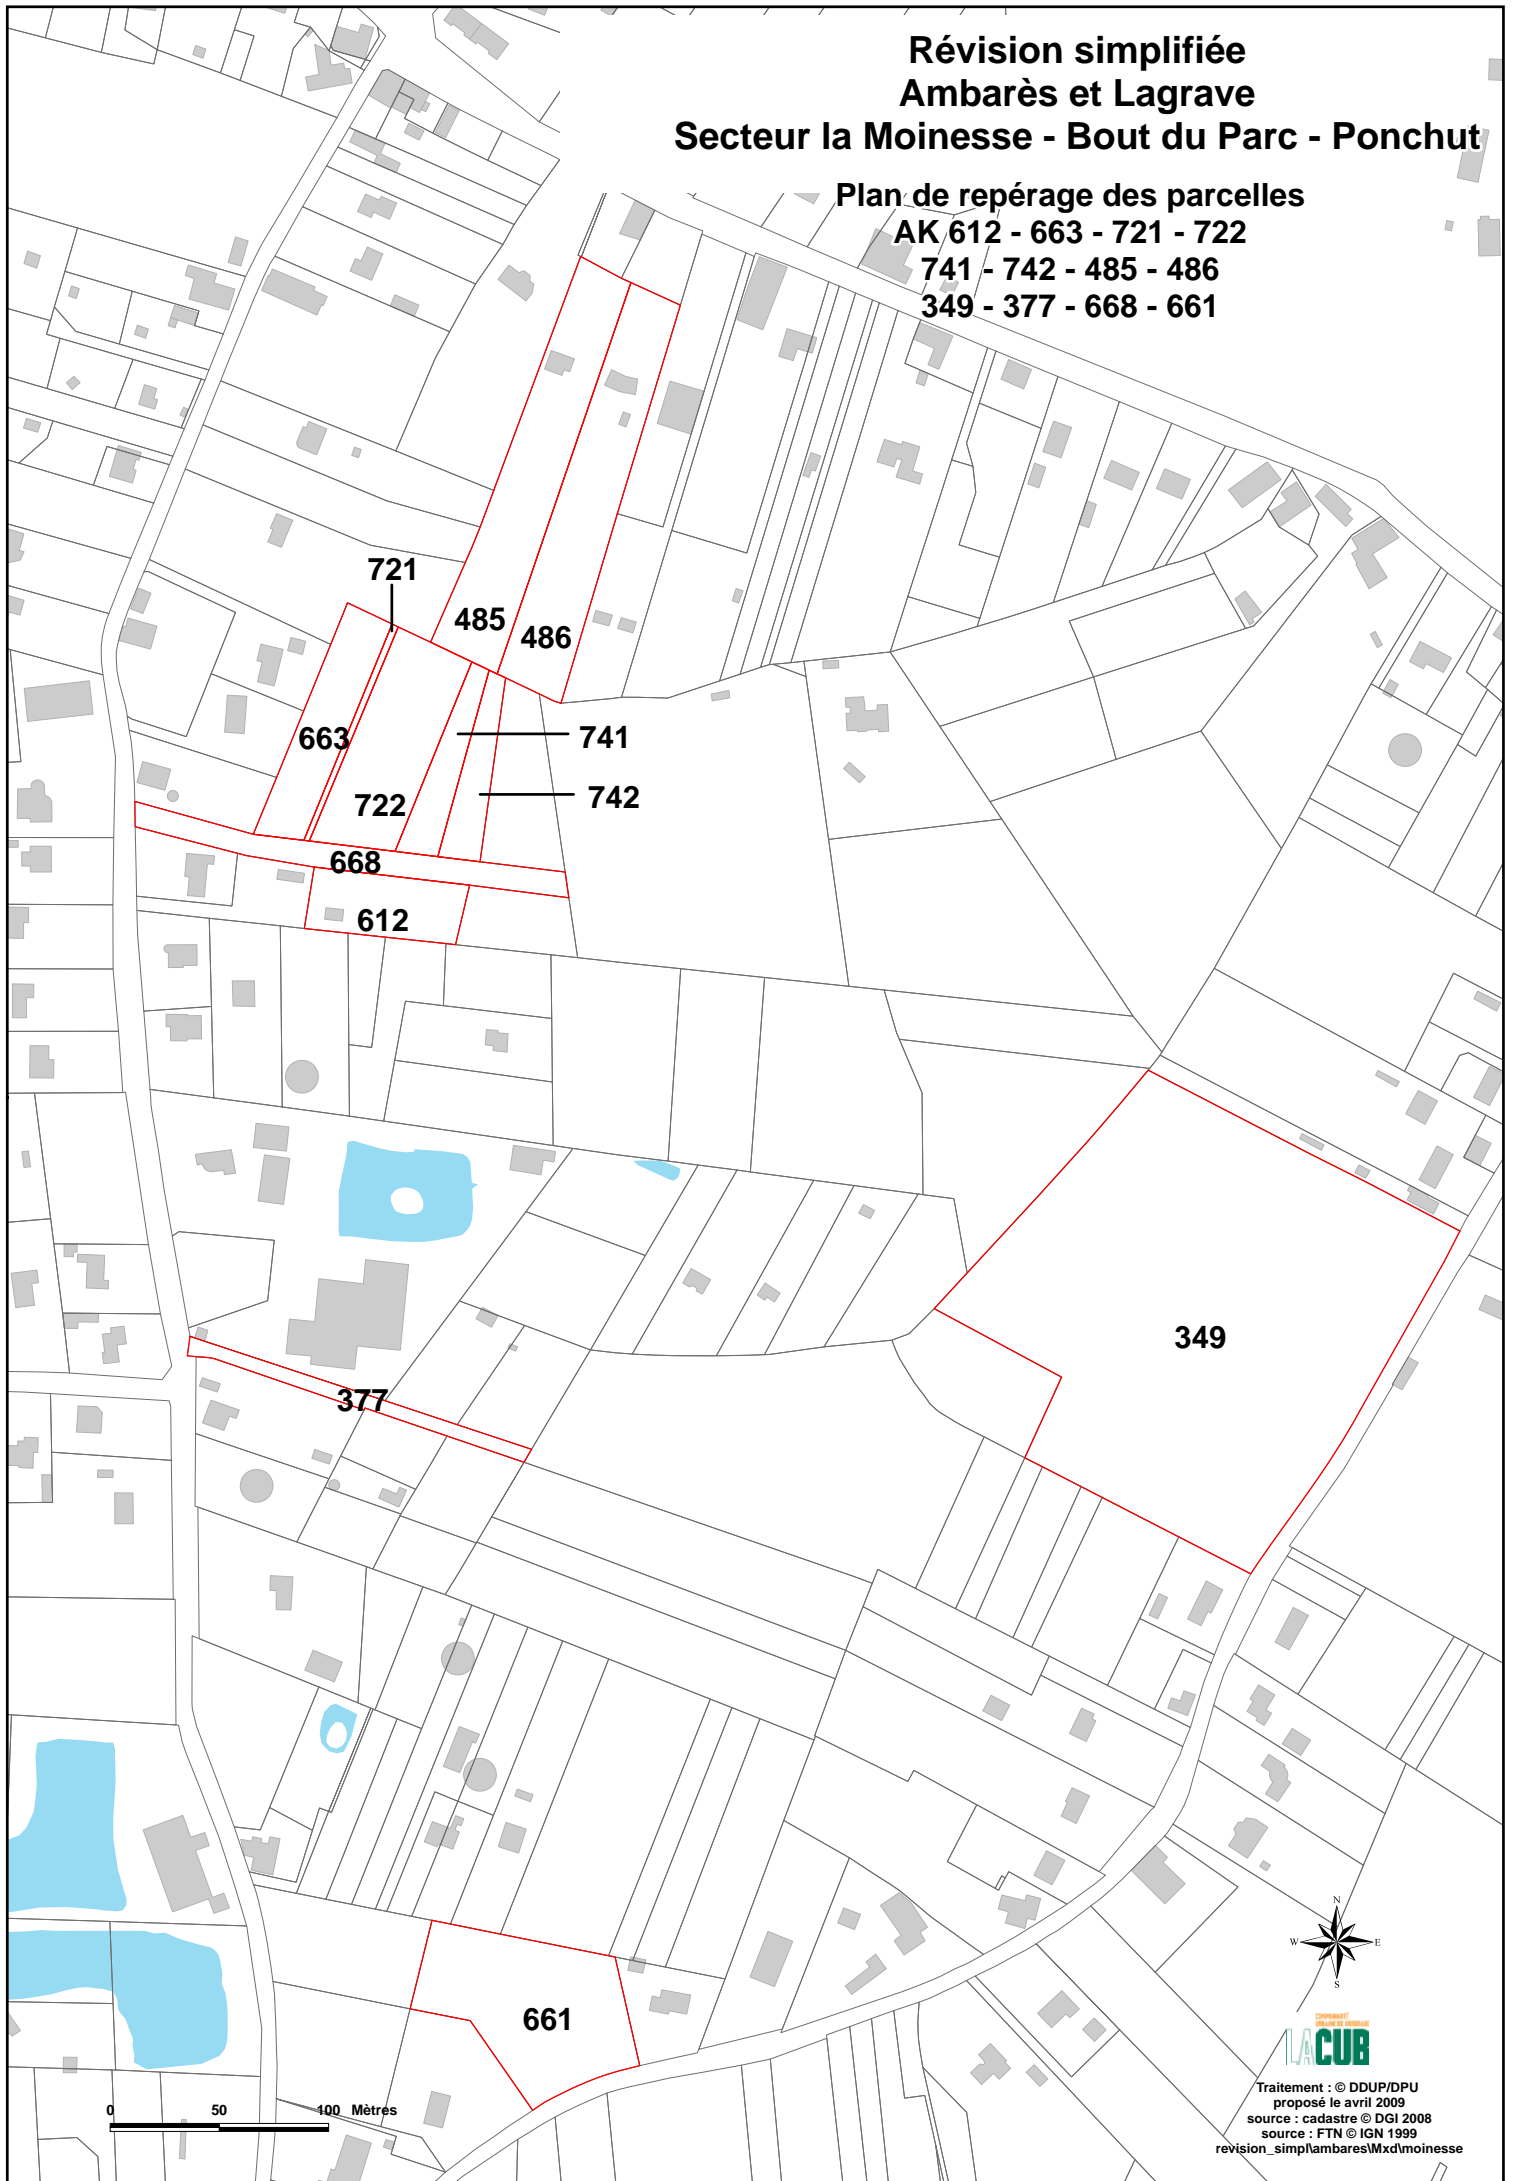

**Révision simplifiée
Ambarès et Lagrave
Secteur la Moinesse - Bout du Parc - Ponchut**

Plan de repérage des parcelles

AK 612 - 663 - 721 - 722

741 - 742 - 485 - 486

349 - 377 - 668 - 661

Traitement : © DDUP/DPU
proposé le avril 2009
source : cadastre © DGI 2008
source : FTN © IGN 1999
revision_simplambares\Mxd\moinesse