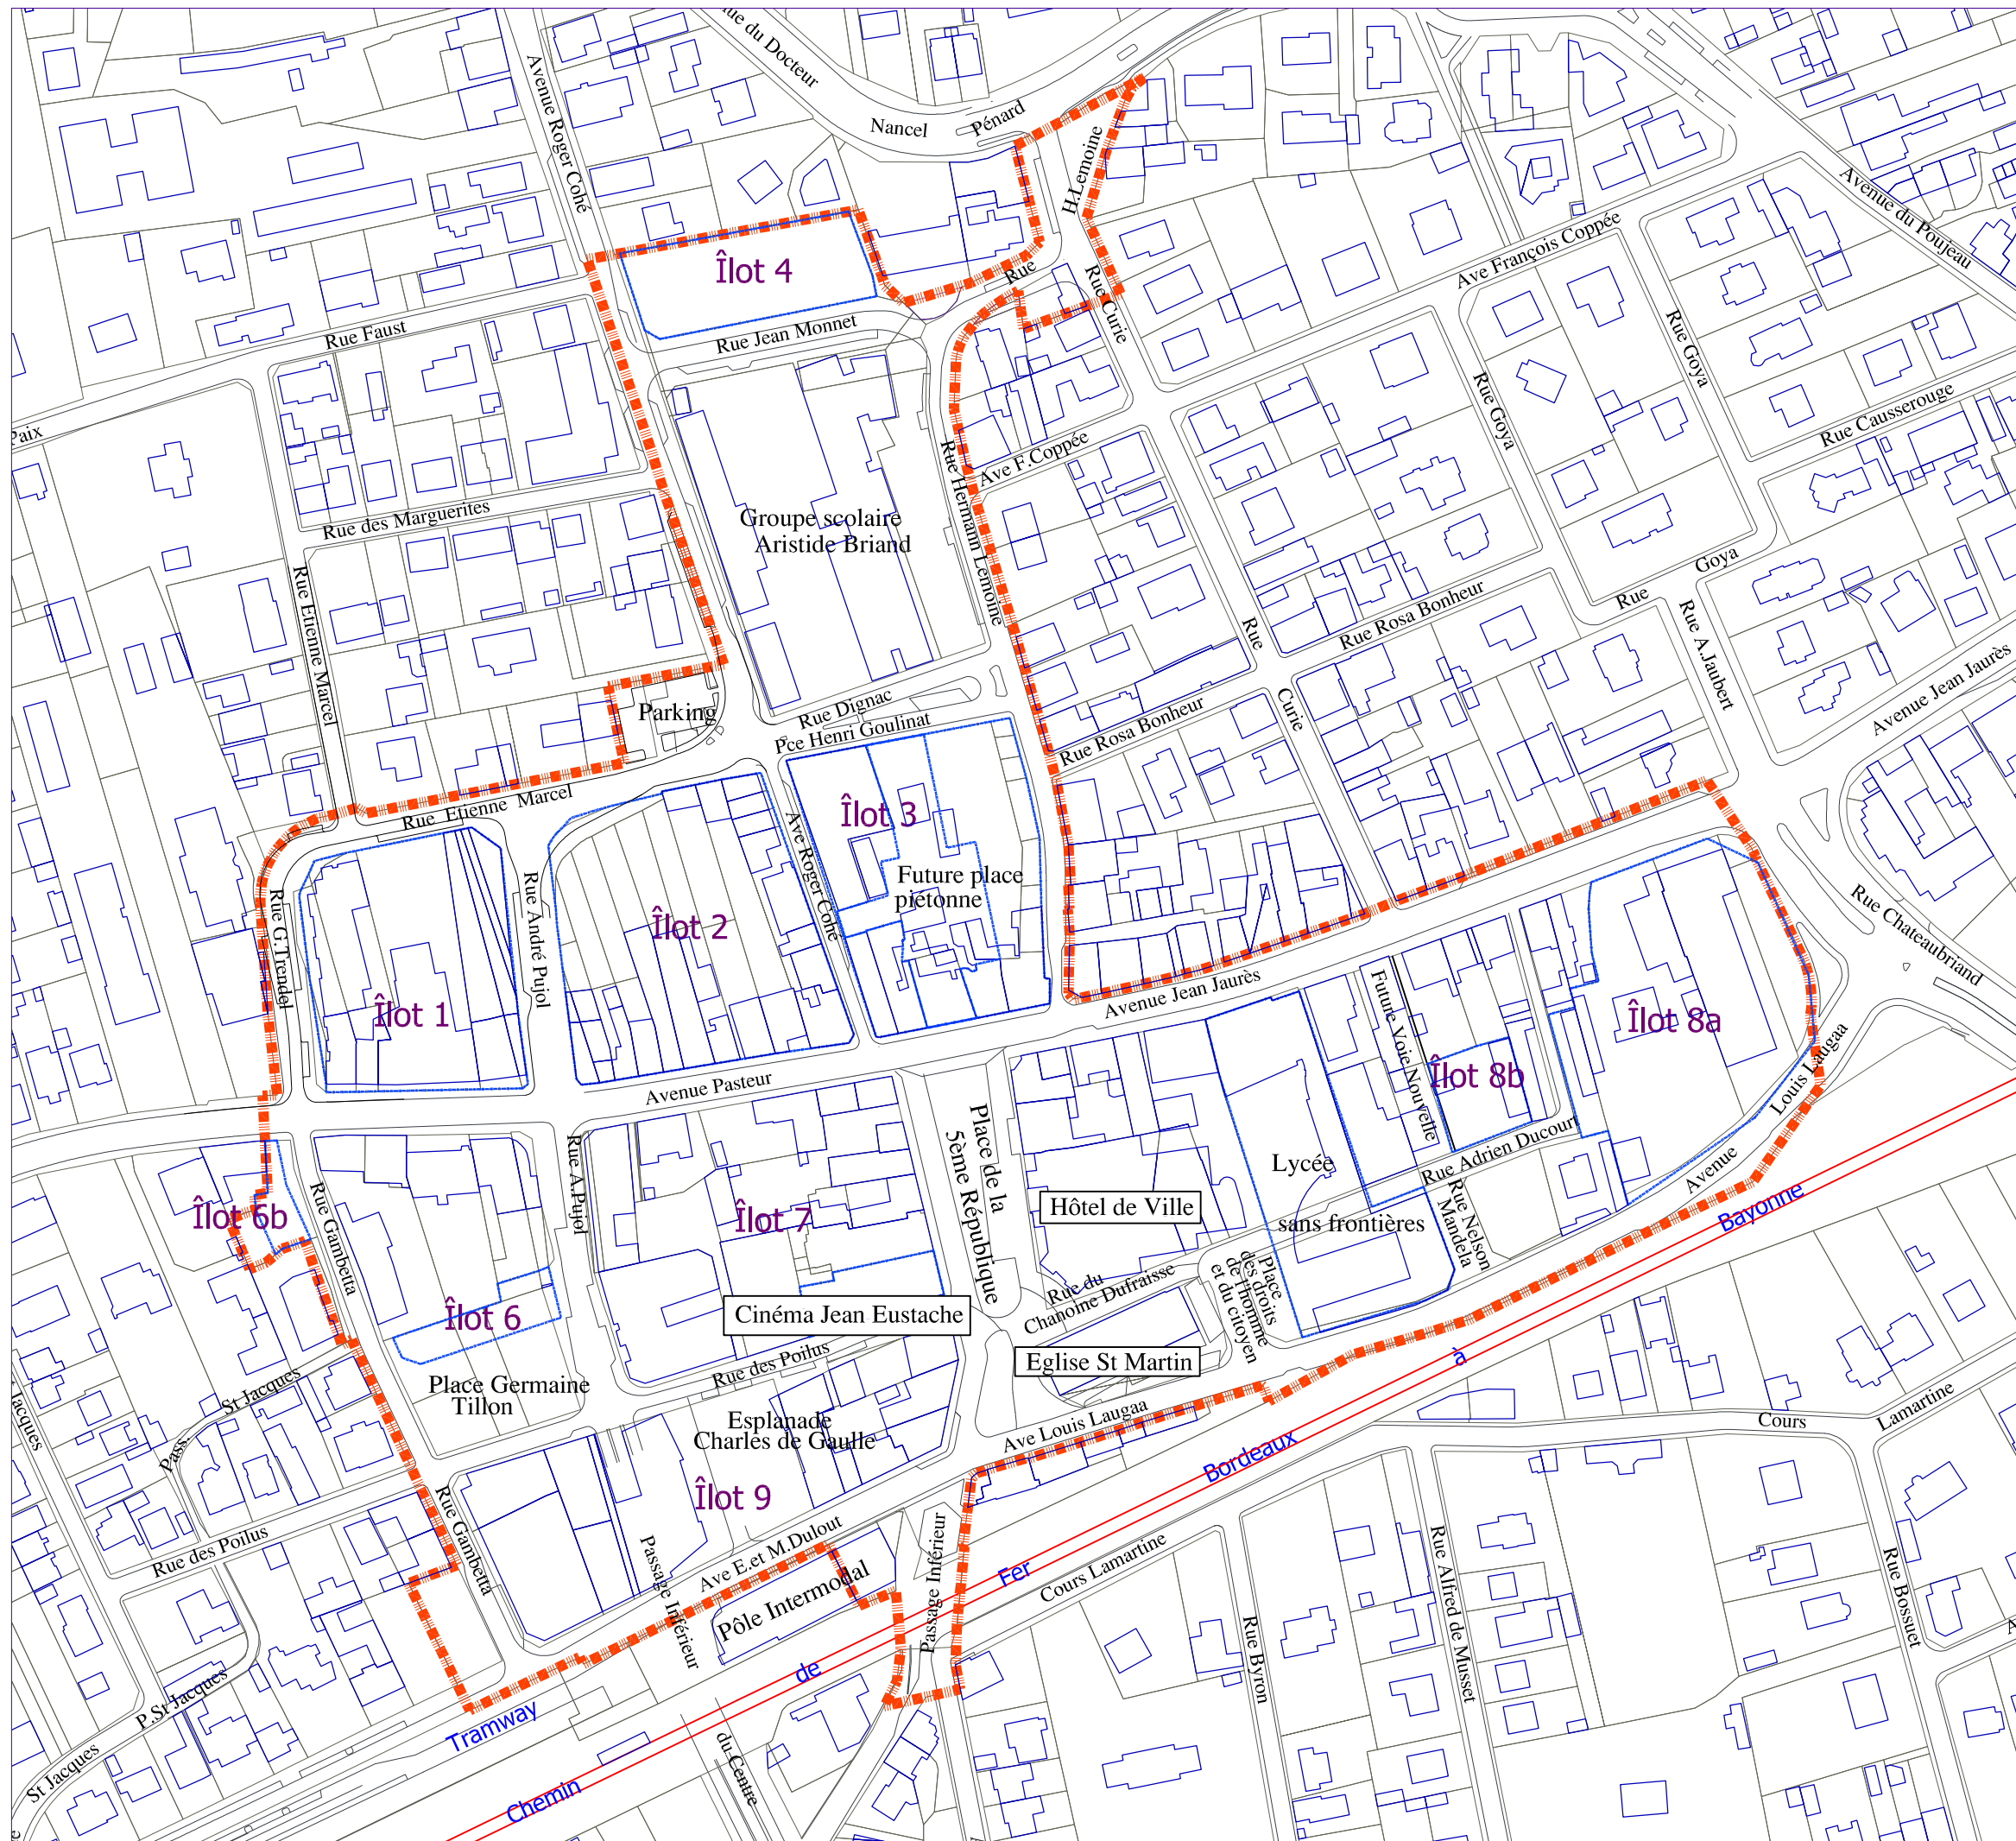

VILLE DE PESSAC

ZAC CENTRE VILLE

PLAN DE LA Z.A.C.

LEGENDE

PERIMETRE DE LA ZAC

Îlot

IDENTIFICATION DES ILOTS OPERATIONNELS

LA C.U.B - D.U. - S.P.A.U.

Octobre 2011

Echelle : sans

COMMUNAUTÉ
URBAINE DE BORDEAUX
LACUB
URBANISME