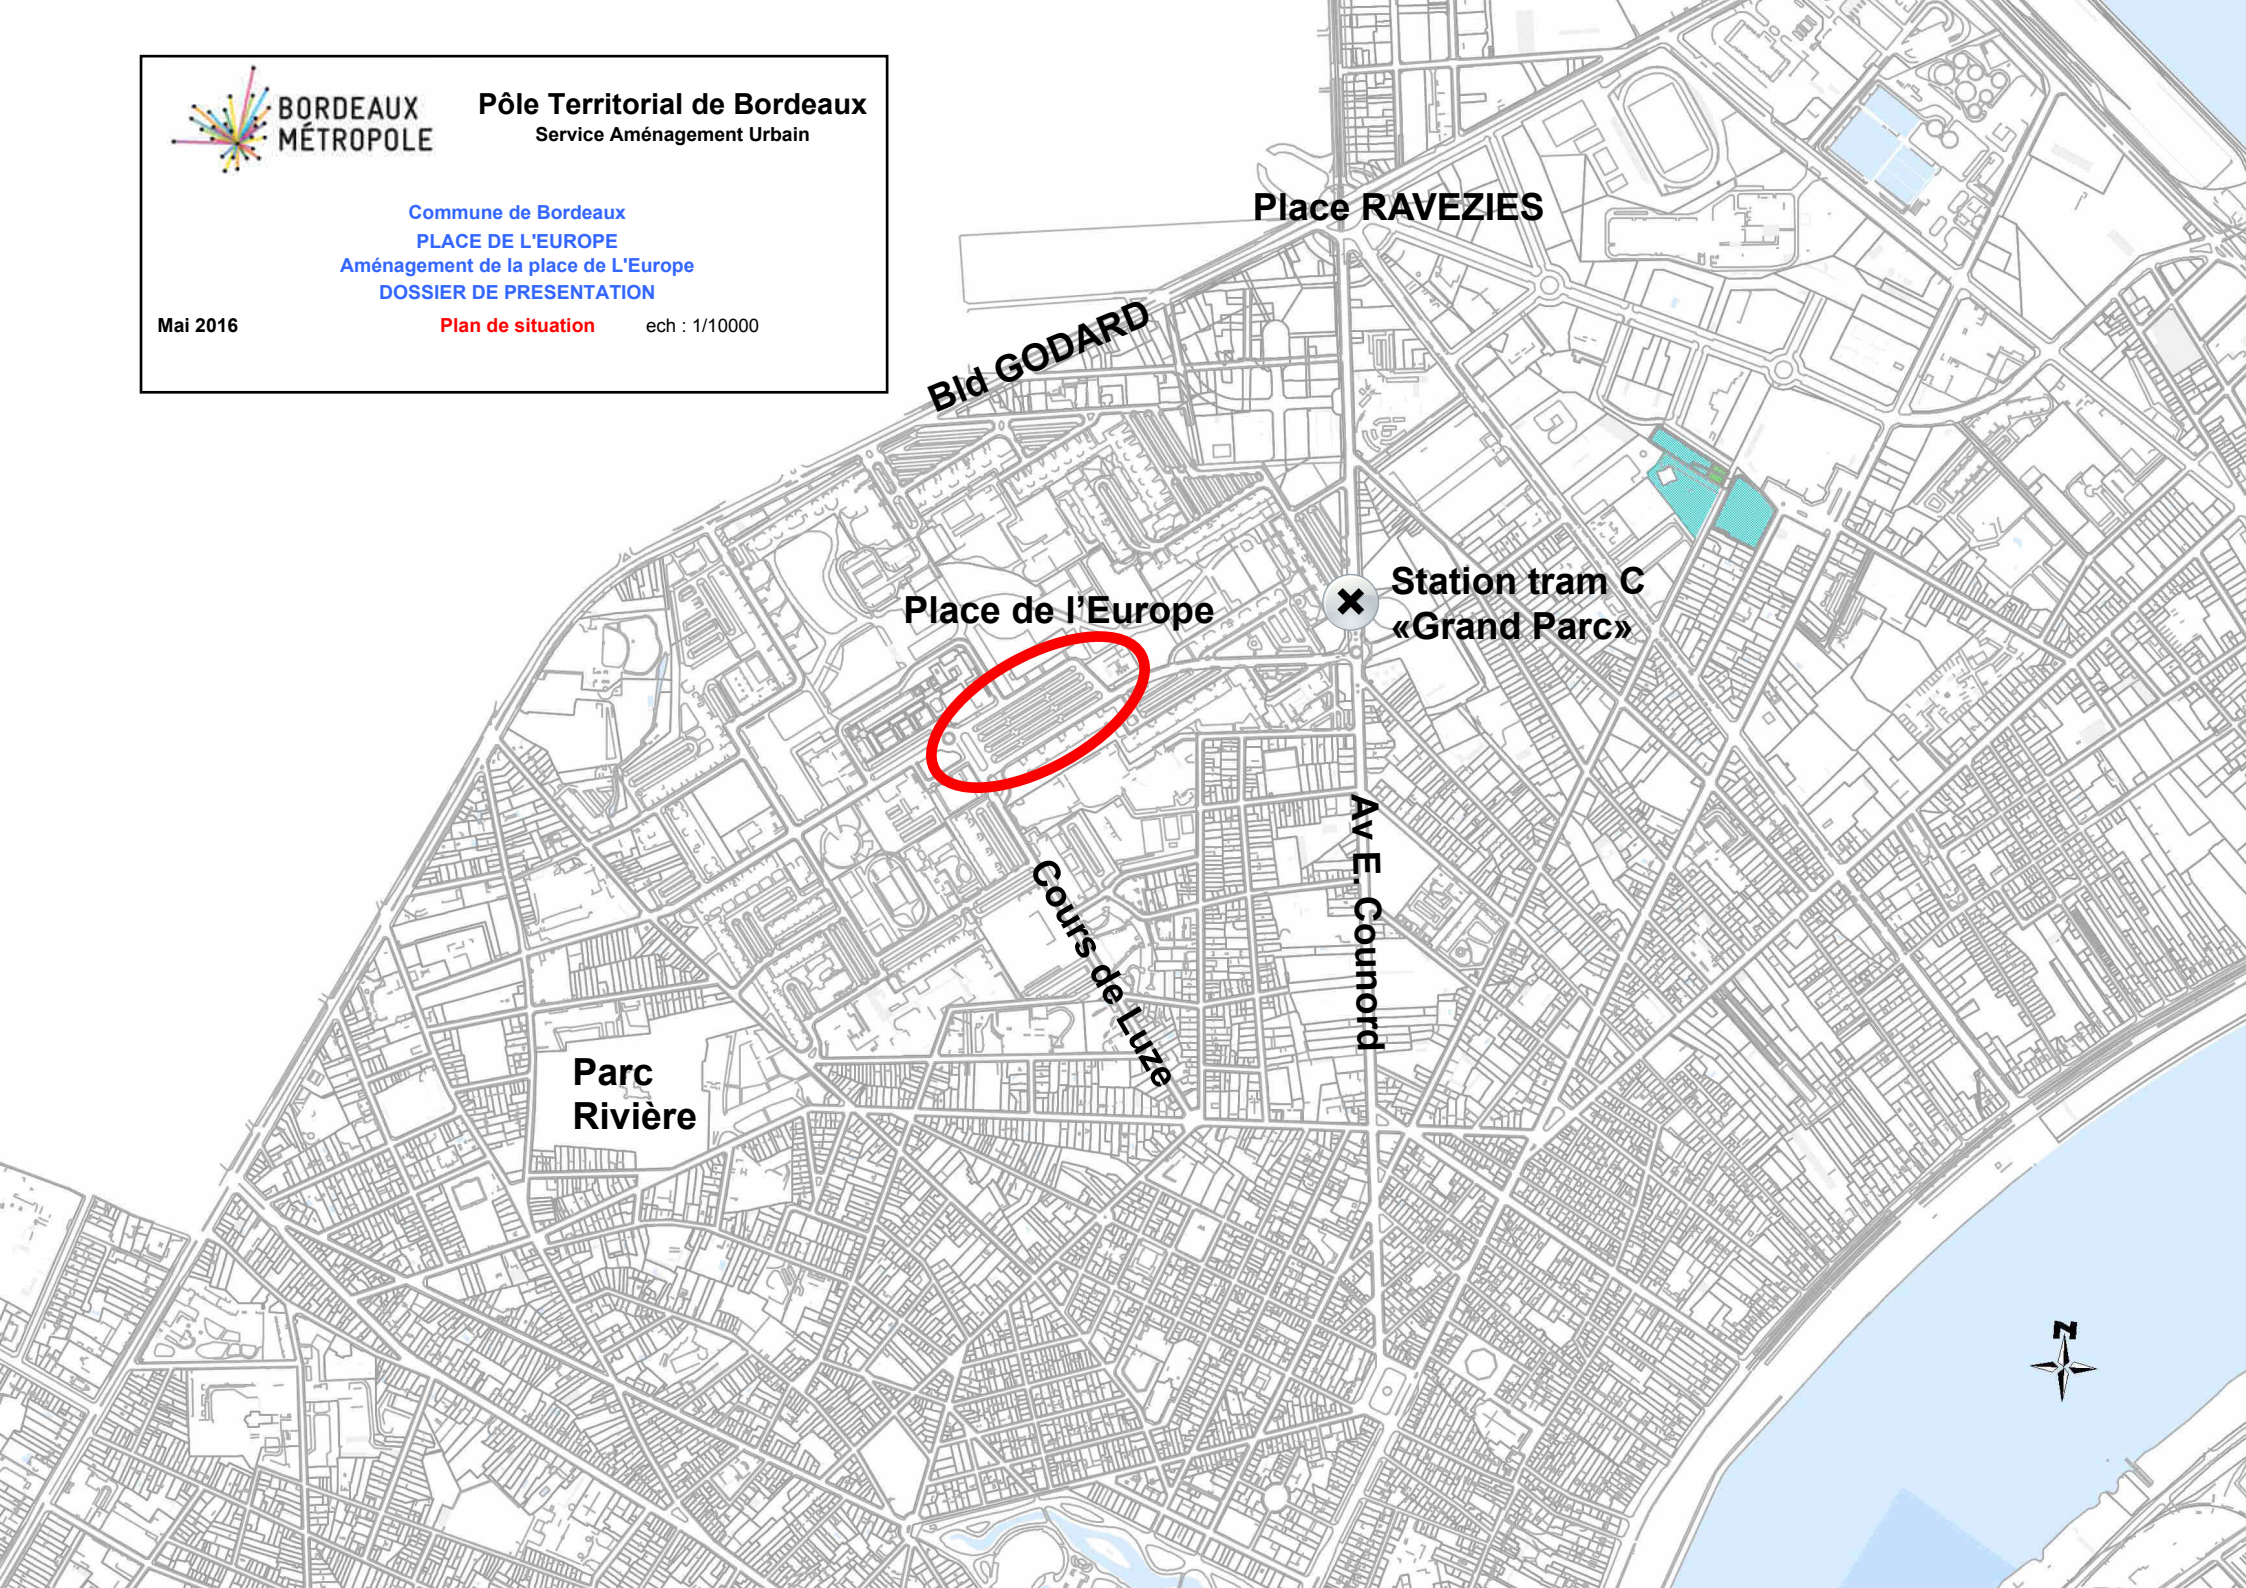

**BORDEAUX
MÉTROPOLE**

Pôle Territorial de Bordeaux
Service Aménagement Urbain

Commune de Bordeaux
PLACE DE L'EUROPE
Aménagement de la place de L'Europe
DOSSIER DE PRESENTATION

Mai 2016

Plan de situation

ech : 1/10000

Place RAVEZIES

Bld GODARD

Place de l'Europe

**Station tram C
«Grand Parc»**

Cours de Luze

Av. E. Counord

**Parc
Rivière**