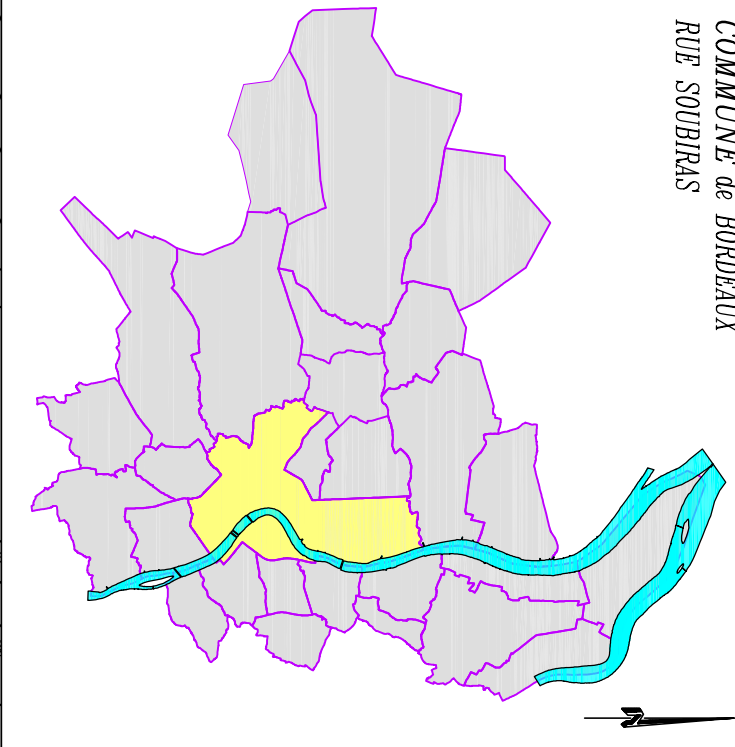

- DIRECTION DE L'INFORMATION GEOGRAPHIQUE -

SERVICE TOPOGRAPHIE

NUMERO DE CLASSEMENT 9536	MODIFICATIONS	D.I.C Producteur : Domien BRACHET
DRESSE LE : 16/09/2022 PAR : D.I.C. Service Topographie Centre de Définition des Alignements lieve@bordeaux-metropole.fr		ADMISSION LE : 17/09/2022 LE CHEF DU SERVICE TOPOGRAPHIE SYLVAIN COSTEMALE Sylvain Costemale Ingénieur du Service Topographie
Tel : 05 56 99 84 84 - Poste 28472 Bordeaux Métropole Eplanade Charles de Gaulle/BORDEAUX www.bordeaux-metropole.fr		SERVICE DEMANDEUR : BERRIS-CALVIN Ando 33089849 a.berris@bordeaux-metropole.fr Pôle Territorial Bordeaux - S. Pouchet

ECHELLE : 1 / 5000 ème