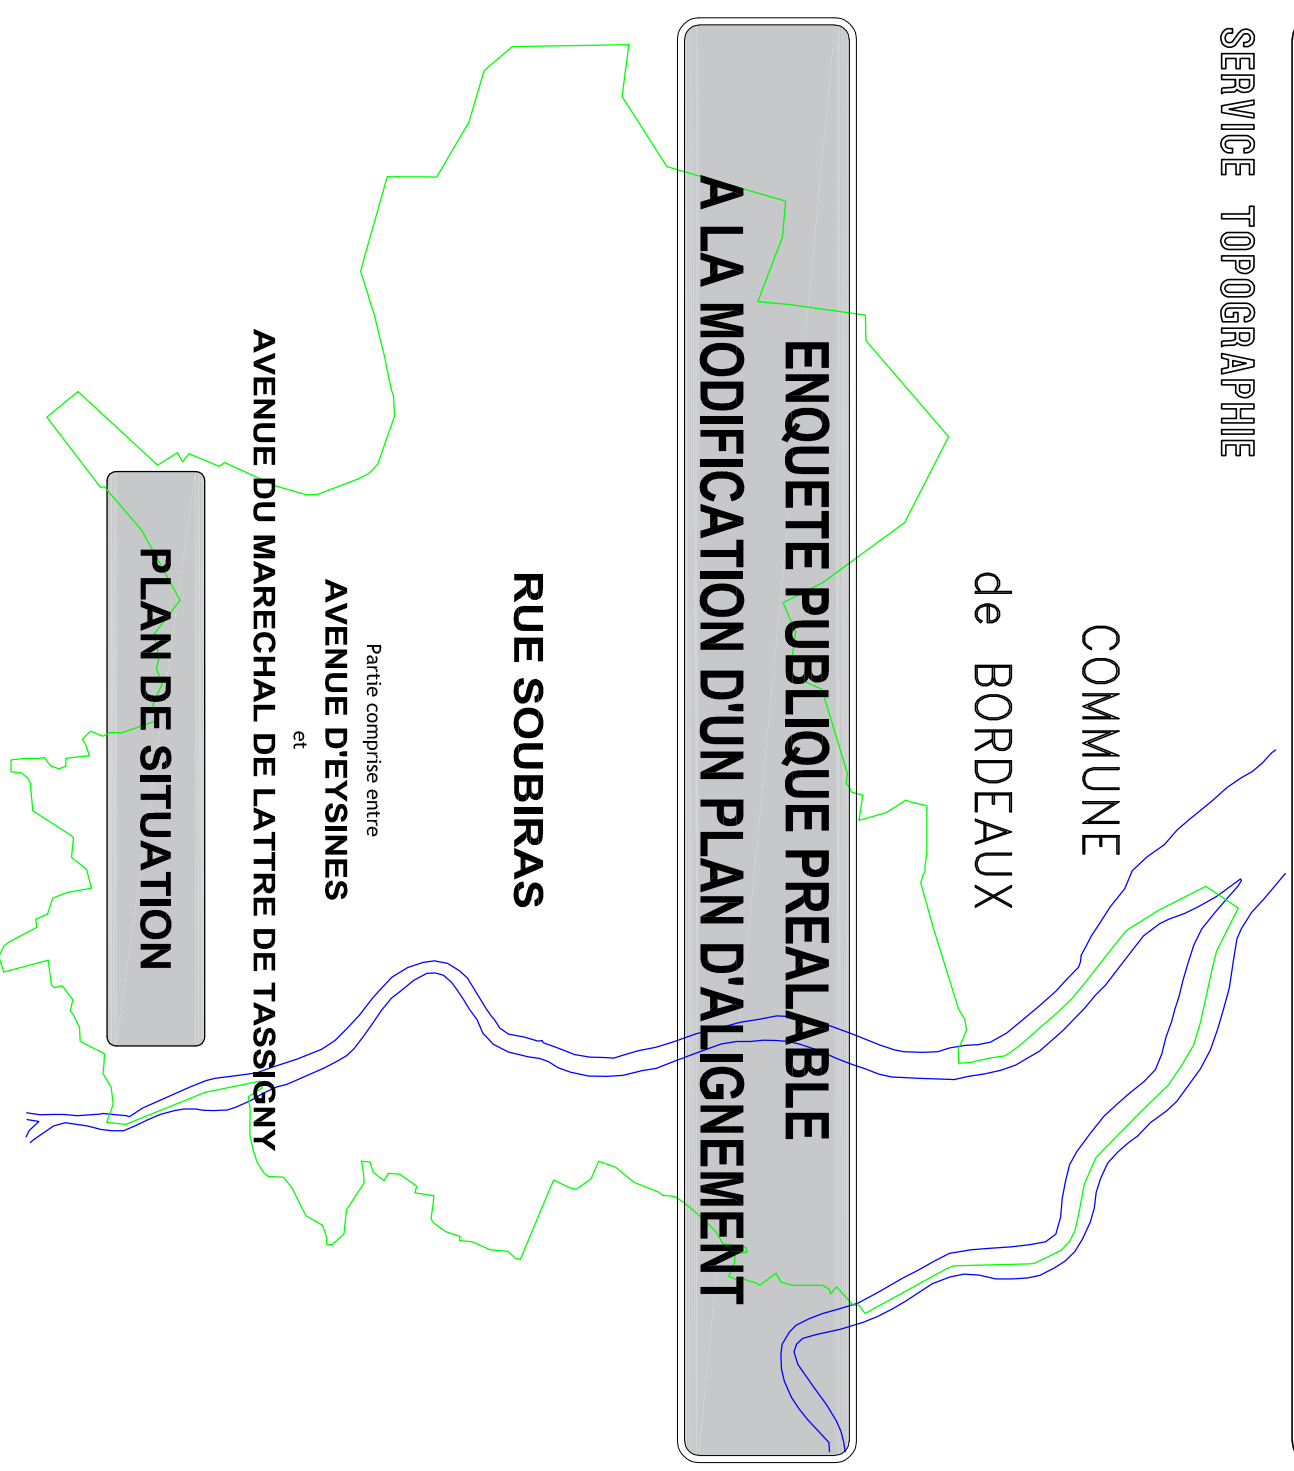

- DIRECTION DE L'INFORMATION GEOGRAPHIQUE -

SERVICE TOPOGRAPHIE

NUMERO DE CLASSEMENT 9536	MODIFICATIONS	D.I.C Producteur : Domien BRACHET
DRESSE LE : 16/09/2022 PAR : D.I.C. Service Topographie Centre de Définition des Alignements lieve@bordeaux-metropole.fr		ADMISSION LE : 17/09/2022 LE CHEF DU SERVICE TOPOGRAPHIE SYLVAIN COSTEMALE Sylvain Costemale Ingénieur du Service Topographie
Tel : 05 56 99 84 84 - Poste 28472 Bordeaux Métropole Eplanade Charles de Gaulle/BORDEAUX www.bordeaux-metropole.fr		SERVICE DEMANDEUR : BERRIS-CALVIN Ando 33089849 a.berris@bordeaux-metropole.fr Pôle Territorial Bordeaux - S. Pouchet

ECHELLE : 1 / 5000 ème