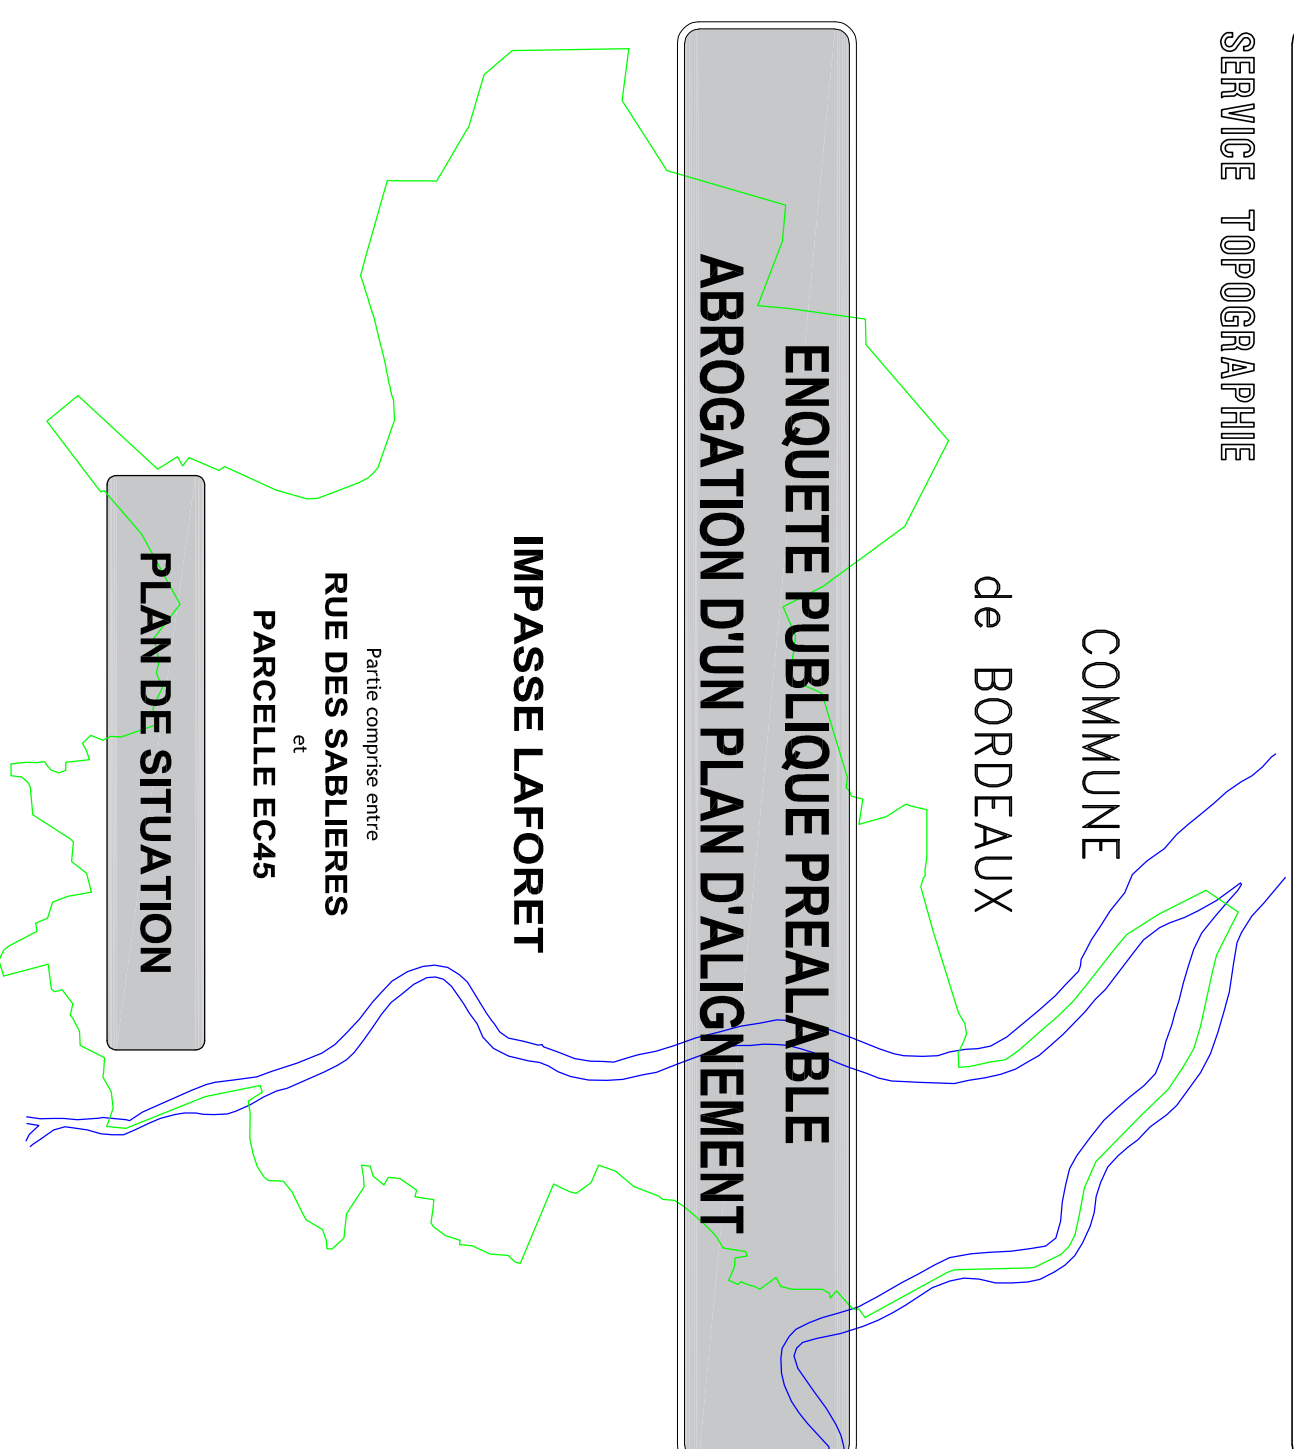

- DIRECTION DE L'INFORMATION GEOGRAPHIQUE -

SERVICE TOPOGRAPHIE

NUMERO DE CLASSEMENT 9530	MODIFICATIONS	D.I.C DOMINEN BRACHET
DRESSE LE : 14/09/2022 PAR : D.I.C. Service Topographie Centre de Définition des Alignements lieve@bordeaux-metropole.fr		ADMISSION LE : 15/09/2022 LE CHEF DU SERVICE TOPOGRAPHIE SYLVAIN COSTEMALE Sylvain Costemale Ingénieur de Service Topographie
Tel : 05 56 99 84 84 - Poste 28472 Bordeaux Métropole Esplanade Charles de Gaulle/BORDEAUX www.bordeaux-metropole.fr		SERVICE DEMANDEUR : BERCOS-CAILLON Aude 330898849 a.bercos@bordeaux-metropole.fr Pôle Territorial Bordeaux - S. Pouchet

ECHELLE : 1 / 5000 ème