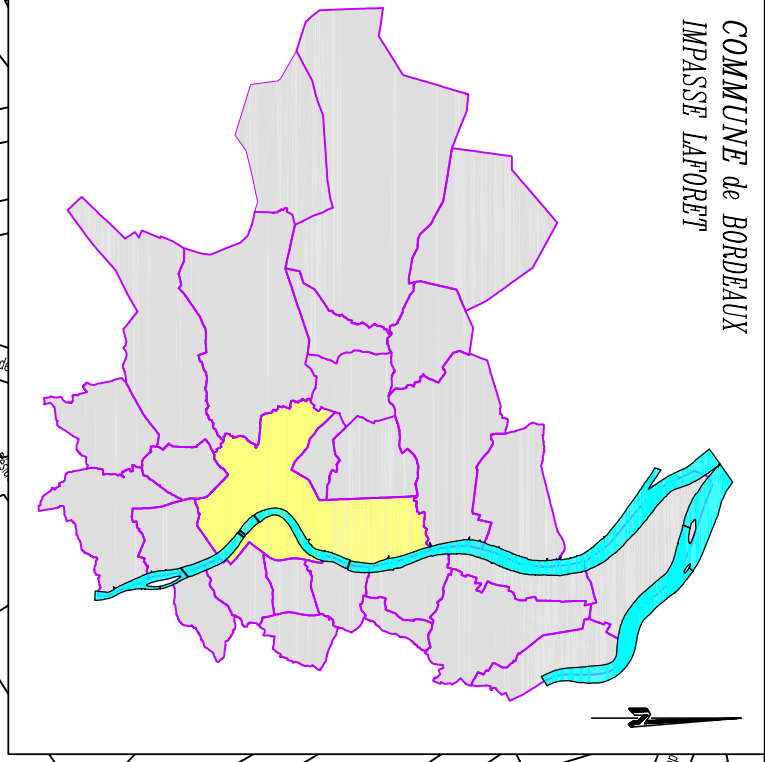

- DIRECTION DE L'INFORMATION GEOGRAPHIQUE -

SERVICE TOPOGRAPHIE

NUMERO DE CLASSEMENT 9530	MODIFICATIONS	D.I.C DOMINEN BRACHET
DRESSE LE : 14/09/2022 PAR : D.I.C. Service Topographie Centre de Définition des Alignements lieve@bordeaux-metropole.fr		ADMISSION LE : 15/09/2022 LE CHEF DU SERVICE TOPOGRAPHIE SYLVAIN COSTEMALE Sylvain Costemale Ingénieur de Service Topographie
Tel : 05 56 99 84 84 - Poste 28472 Bordeaux Métropole Esplanade Charles de Gaulle/BORDEAUX www.bordeaux-metropole.fr		SERVICE DEMANDEUR : BERCOS-CAILLON Aude 330898849 a.bercos@bordeaux-metropole.fr Pôle Territorial Bordeaux - S. Pouchet

ECHELLE : 1 / 5000 ème