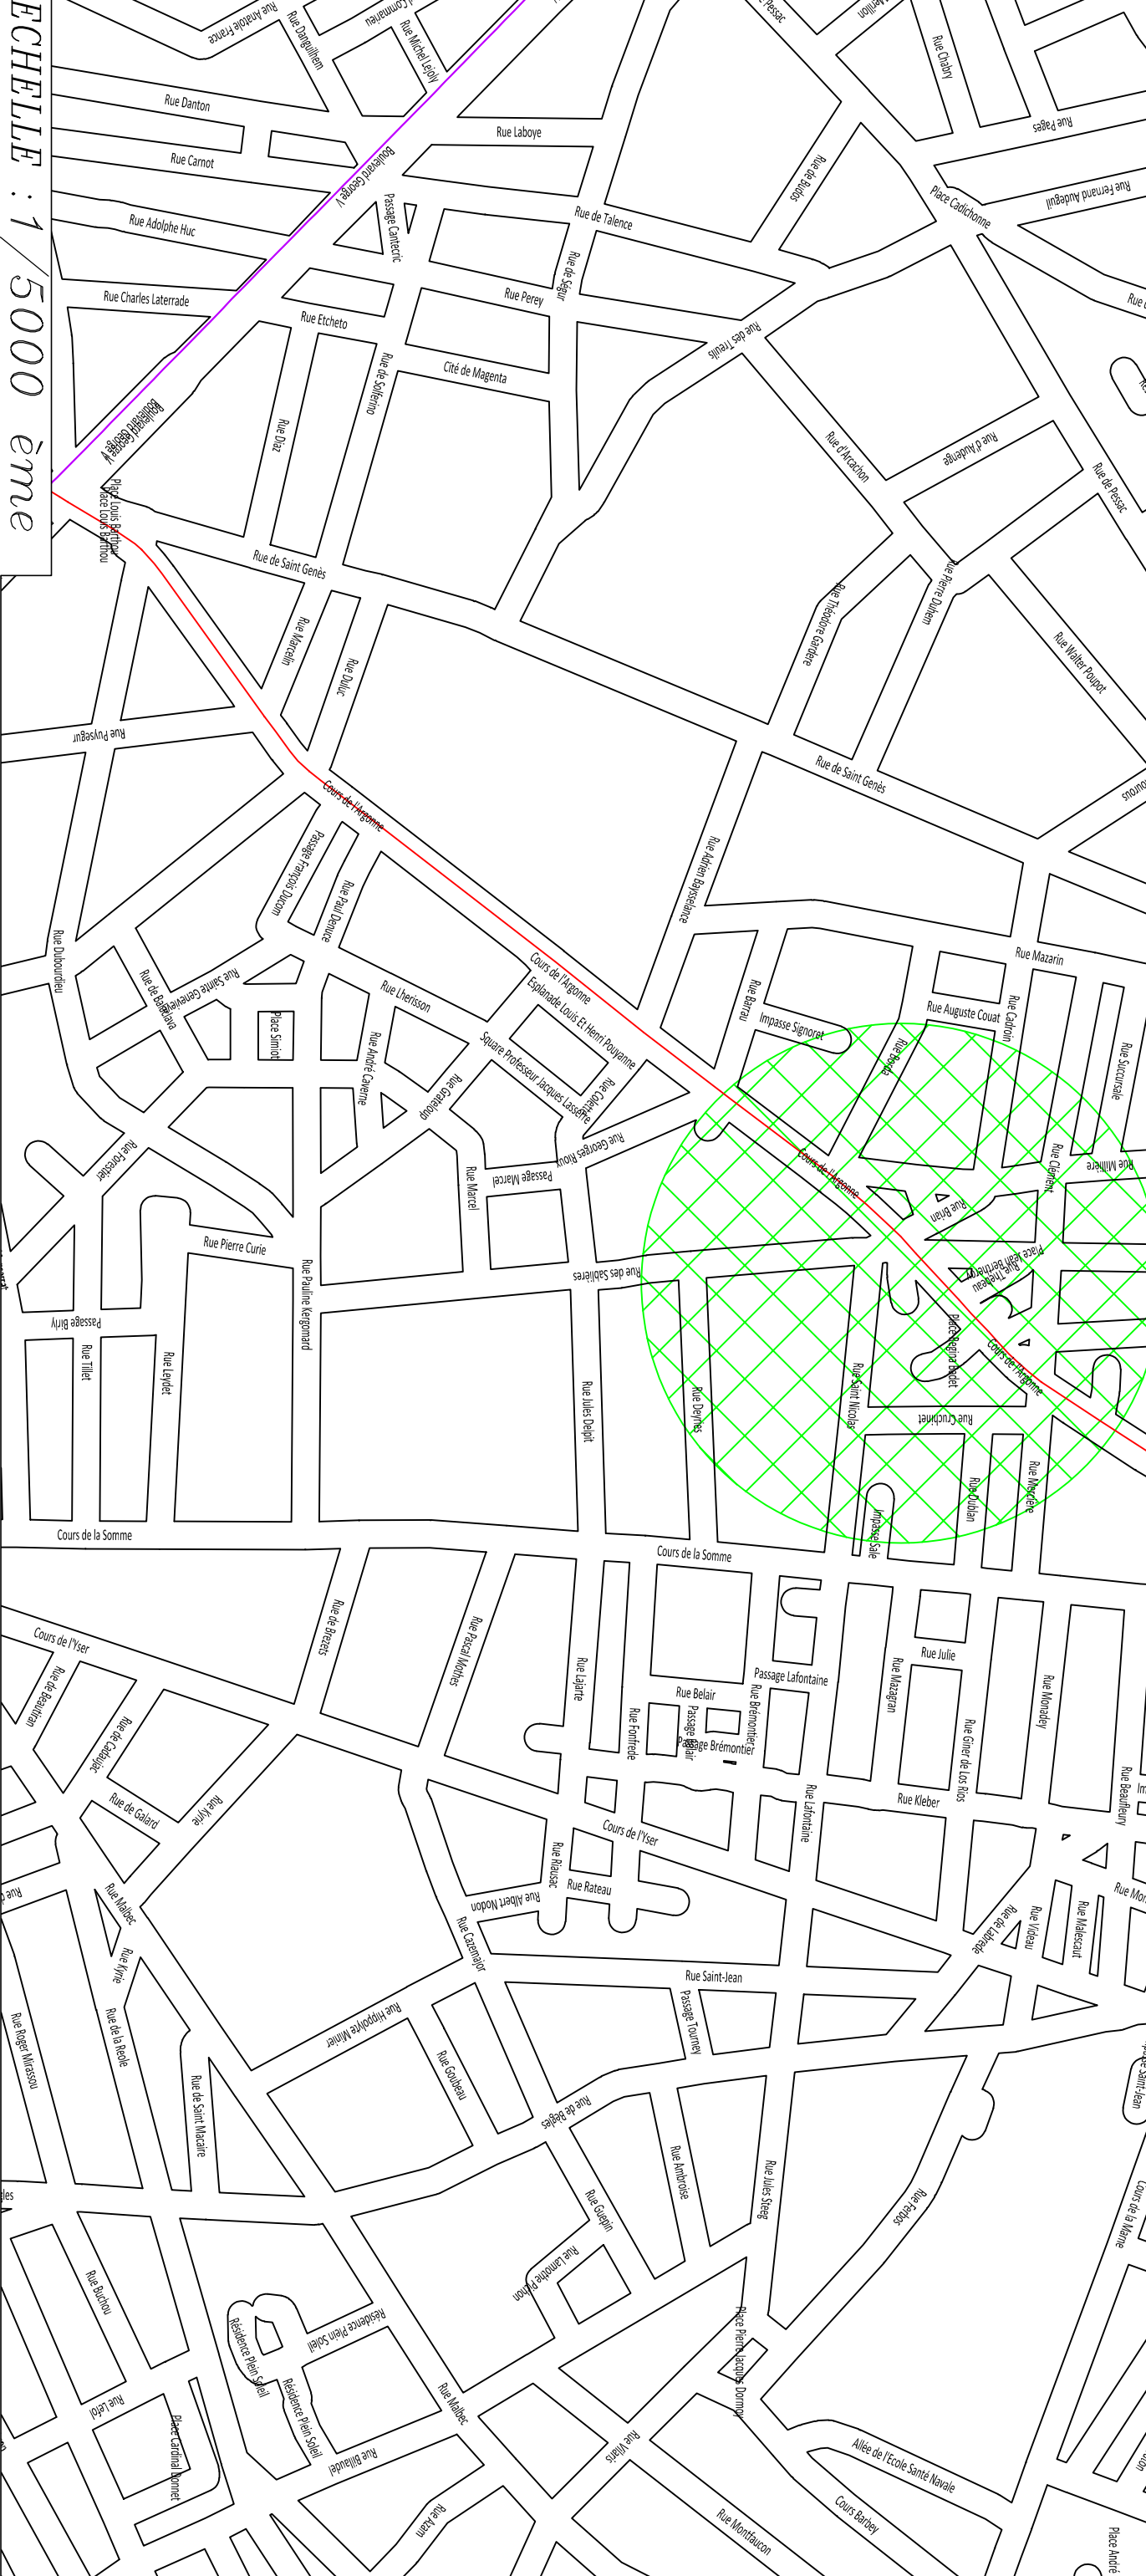

- DIRECTION DE L'INFORMATION GEOGRAPHIQUE -

SERVICE TOPOGRAPHIE

NUMERO DE CLASSEMENT 9530	MODIFICATIONS	D.I.C DOMINEN BRACHET
DRESSE LE : 14/09/2022 PAR : D.I.C. Service Topographie Centre de Définition des Alignements lieve@bordeaux-metropole.fr		ADMISSION LE : 15/09/2022 LE CHEF DU SERVICE TOPOGRAPHIE SYLVAIN COSTEMALE Sylvain Costemale Ingénieur de Service Topographie
Tel : 05 56 99 84 84 - Poste 28472 Bordeaux Métropole Esplanade Charles de Gaulle/BORDEAUX www.bordeaux-metropole.fr		SERVICE DEMANDEUR : BERCOS-CAILLON Aude 330898849 a.bercos@bordeaux-metropole.fr Pôle Territorial Bordeaux - S. Pouchet

ECHELLE : 1 / 5000 ème