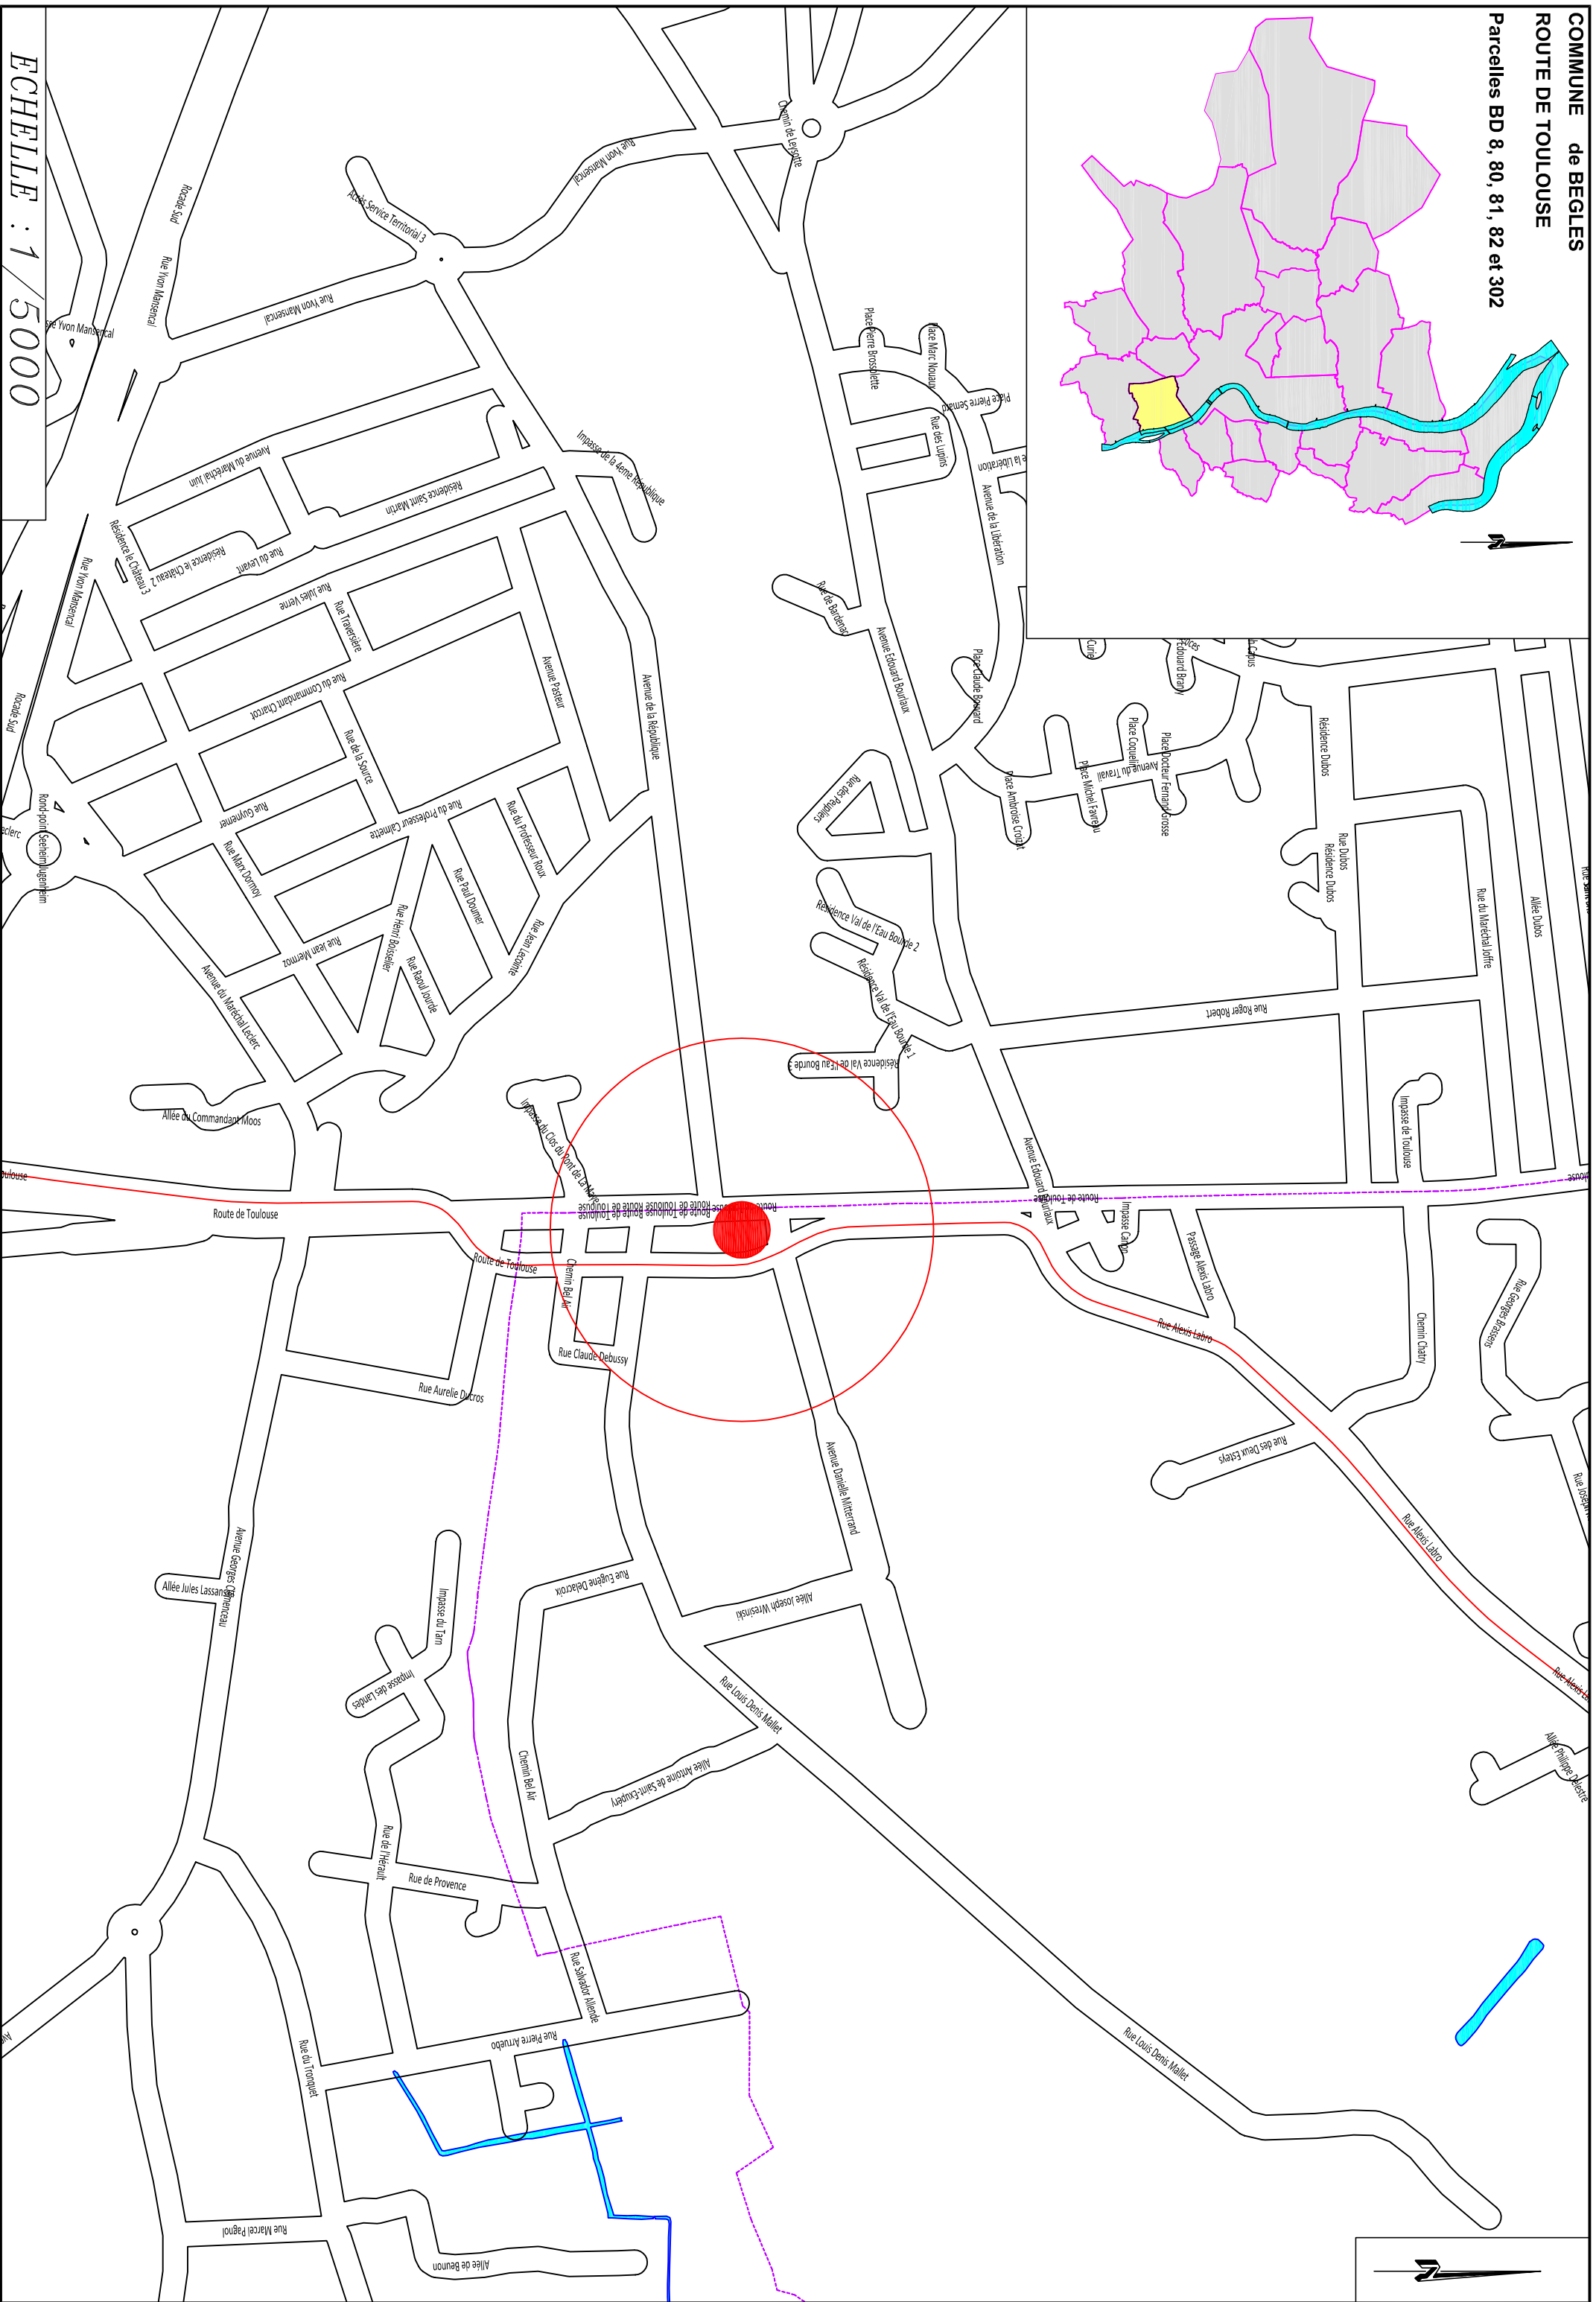

- DIRECTION DE L'INFORMATION GÉOGRAPHIQUE -

SERVICE TOPOGRAPHIE

COMMUNE
de BEGLES

**ENQUÊTE PUBLIQUE PRÉALABLE
AU DÉCLASSEMENT**

ROUTE DE TOULOUSE

Parcelles BD 8, 80, 81, 82 et 302

PLAN DE SITUATION

NUMÉRO DE CLASSEMENT 9550	MODIFICATIONS	D.L.G PROJETEUR : Damien BRACHET
DRESSÉ LE : 30/11/2022 PAR : D.L.G. Service Topographie Centre de Définition des Alignements hervé@bordeaux-metropole.fr		ADMISSION LE : 01/12/2022 LE CHEF DU SERVICE TOPOGRAPHIE SYLVAIN COSTEMALE Sylvain Costemale Ingénieur de Service Topographie
Tel : 05 56 99 84 84 – Poste 28472 Bordeaux Métropole Espace Charles de Gaulle/BORDEAUX		SERVICE DEMANDEUR : REPRENT : ROGER LAOT Clement 55729809 c.rogerlaot@bordeaux-metropole.fr Dr. Diel Amélie, PT SID

**BORDEAUX
MÉTROPOLÉ**

Espace Charles-de-Gaulle
33076 Bordeaux Cedex
T. 05 56 99 84 84
F. 05 56 96 19 40
www.bordeaux-metropole.fr

ECHELLE : 1 / 5000