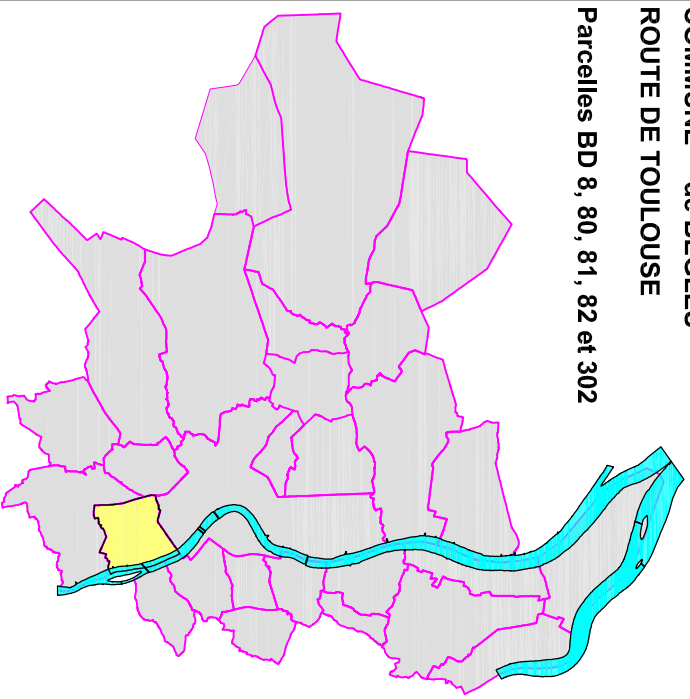

ECHELLE : 1 / 5000