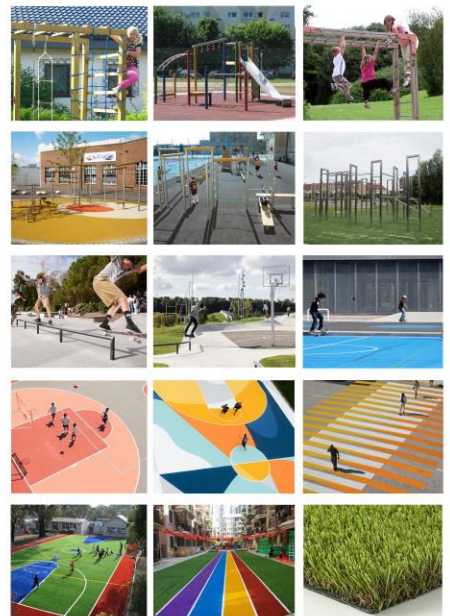

aire de jeux TOUT-PETITS

Skate park + aires de jeux

Jeu 01 / 02

Jeu 04

meubler Skatpark

peinture au sol

gazon synthétique

ROC: Pôle d'animation

**PALS** - POLE D'ANIMATION ET DE LIEN SOCIAL DU QUARTIER DE L'AVENIR

**PRINCIPE D'AMENAGEMENT APS**  
sans echelle