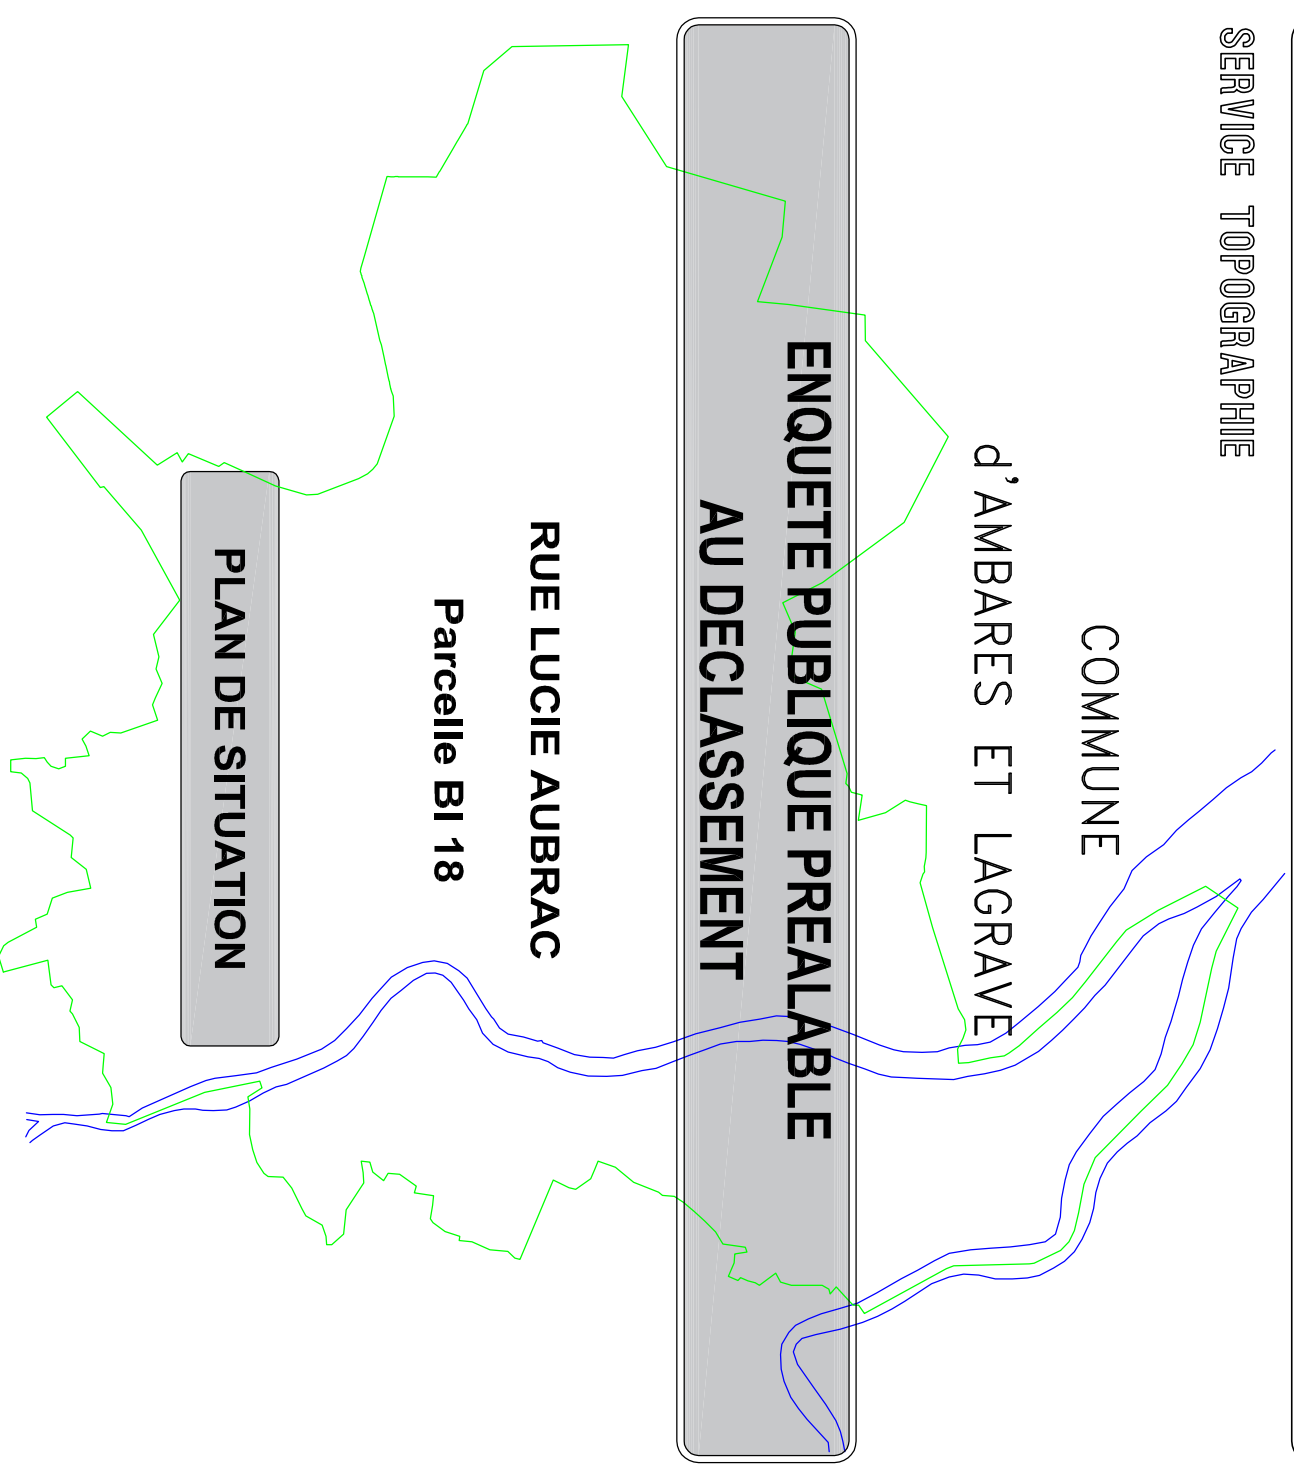

- DIRECTION DE L'INFORMATION GEOGRAPHIQUE -

SERVICE TOPOGRAPHIE

NUMERO DE CLASSEMENT 9590	MODIFICATIONS	D.I.C PROJETANT : Justino DA COSTA
DRESSE LE : 10/04/2024 PAR : D.I.C. Service Topographie Centre de Définition des Alignements lieve@bordeaux-metropole.fr		ADMISSION LE : 11/04/2024 LE CHEF DU SERVICE TOPOGRAPHIE SYLVAIN COSTEMALE  Sylvain Costemale Ingénieur de Service Topographie
Tel : 05 56 99 84 84 - Poste 28472 Bordeaux Métropole Esplanade Charles de Gaulle/BORDEAUX www.bordeaux-metropole.fr		SERVICE DEMANDEUR : CROISSIERE DE LASSERRE Cedric REPERENT : c:\croissieredassier@bordeaux-metropole.fr Pôle Terr. Riv. Dord.