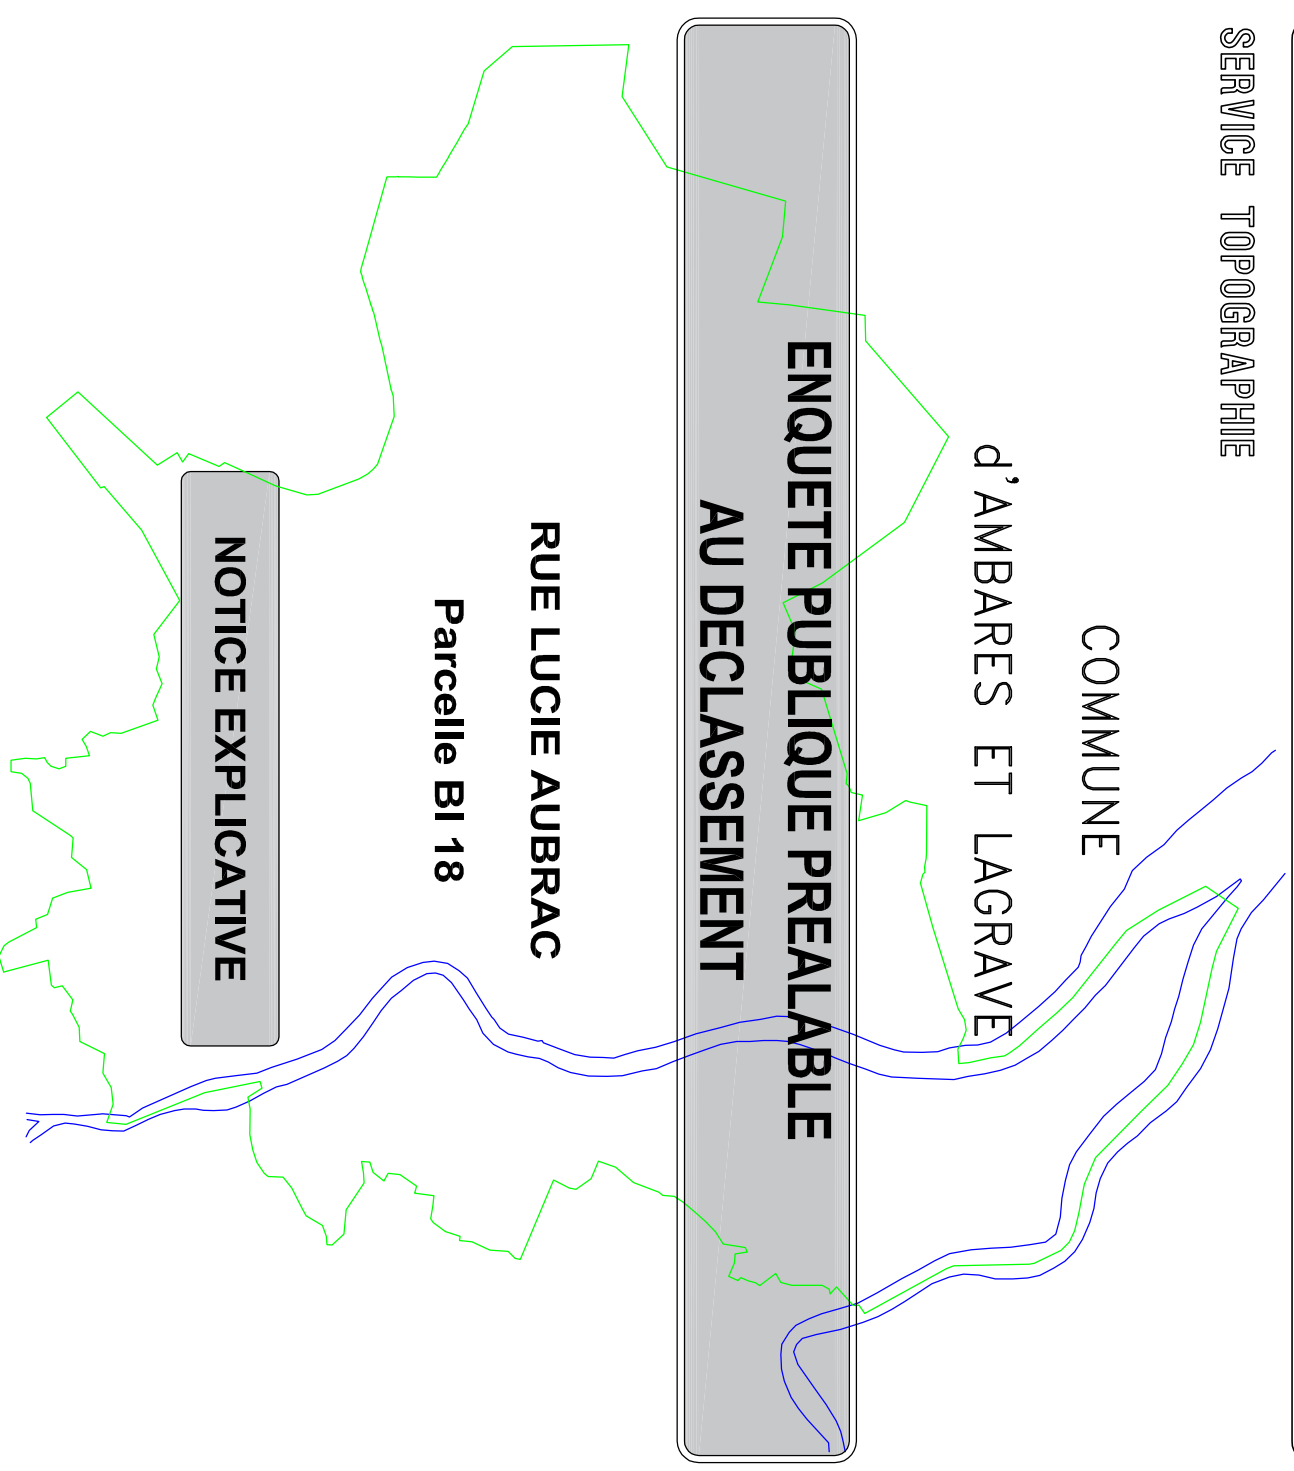

- DIRECTION DE L'INFORMATION GEOGRAPHIQUE -

SERVICE TOPOGRAPHIE

NUMERO DE CLASSEMENT 9590	MODIFICATIONS	D.I.G PROJETEUR : Justino DA COSTA
DRESSE LE : 10/04/2024 PAR : D.I.G. Service Topographie Centre de Définition des Alignements lieve@bordeaux-metropole.fr		ADMISSION LE : 11/04/2024 LA CHER DU SERVICE TOPOGRAPHIE SYLVAIN COSTEMALE Sylvain Costemale Ingénieur du Service Topographie
Tel : 05 56 99 84 84 - Poste 28472 Bordeaux Métropole Esplanade Charles de Gaulle/BORDEAUX		SERVICE DEMANDEUR : CORONIER DE LASSERRE Cedric REFERENT : c.coronier@bordeaux-metropole.fr F06_Territ_Riv_Divide