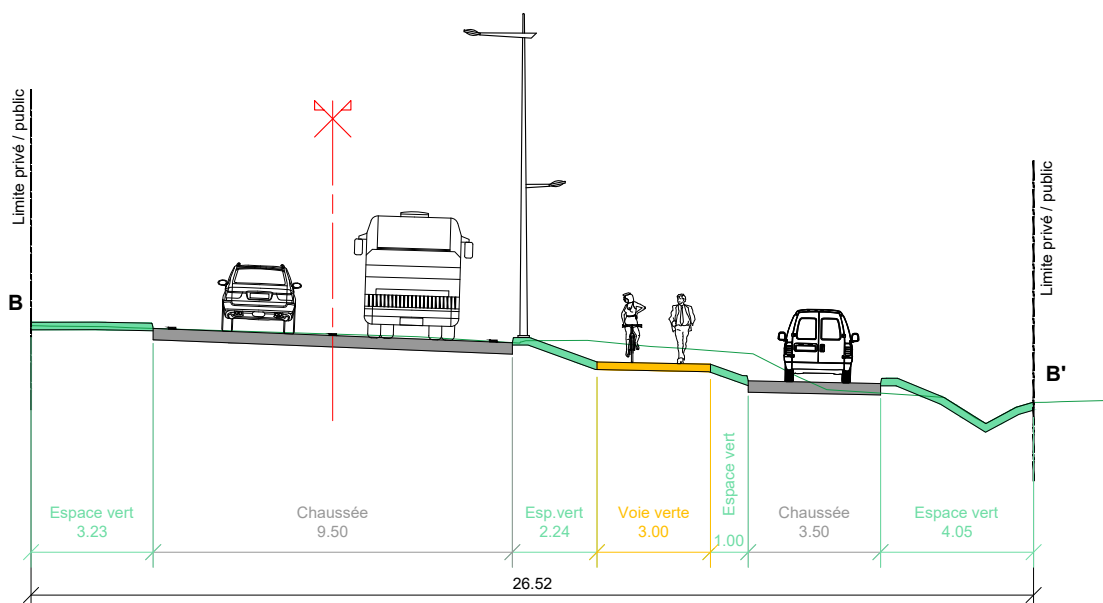

COUPE AA'
Echelle : 1/200

COUPE BB'
Echelle : 1/200

LEGENDE

- - - Limite d'intervention
- Chaussée
- Voie verte
- Ilot séparateur
- Espace vert

ETUDES
PRELIMINAIRES

Commune de
Eysines

Réaménagement du carrefour Cantinolle

2.3
Plan d'aménagement
Scénario Giratoire Oblong

Dossier : 140637 AT
Echelle : 1/1000
N° de Planche : 1/1

Indice	DATES	MODIFICATIONS	Établi	Vérfié
A	08-11-2018	Première émission	NSO	VON
B	29-11-2018	Modifications suite aux remarques du 08/11/2018	NSO	VON
C	19-08-2019	Insertion du nouveau tracé du tramway	NSO	VON
D	05-11-2019	Modifications de la route de Lacanau	NSO	VON
E	25-11-2019	Modif. de la r. de Lacanau et de l'av. du Taillan Médoc	NSO	VON