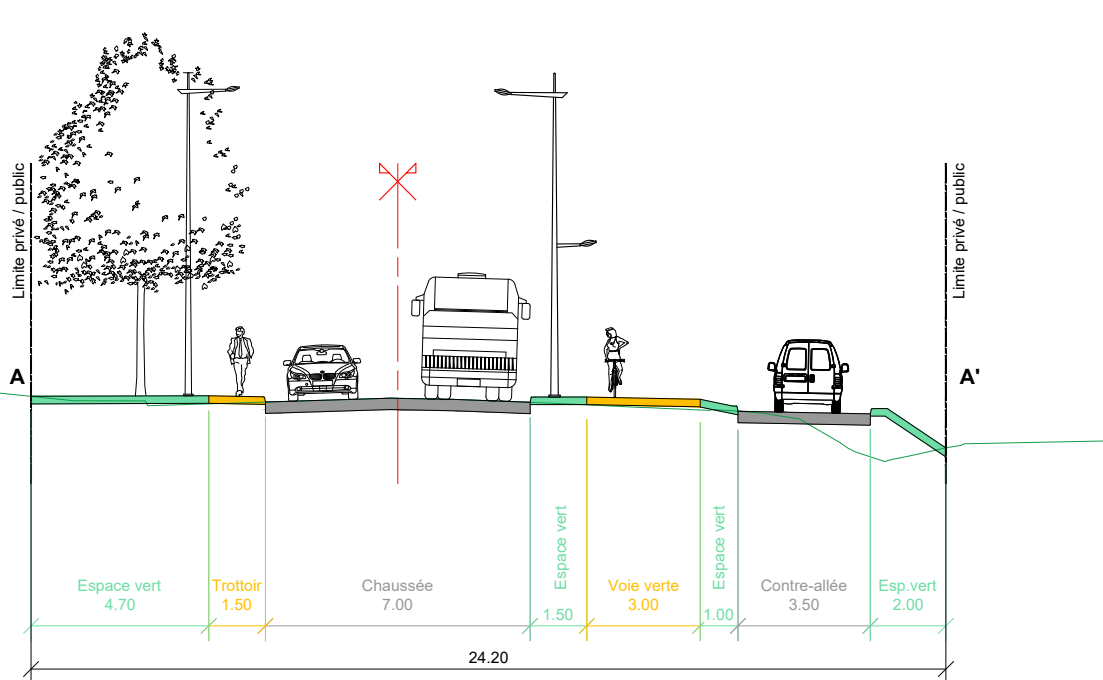

COUPE AA'
Echelle : 1/200

COUPE BB'
Echelle : 1/200

LEGENDE

- - - Limite d'intervention
- Chaussée
- Voie verte
- Ilot séparateur
- Espace vert

ETUDES
PRELIMINAIRES

Commune de
Eysines

Réaménagement du carrefour Cantinolle

2.3
Plan d'aménagement
Scénario Giratoire Oblong

Dossier : 140637 AT
Echelle : 1/1000
N° de Planche : 1/1

Indice	DATES	MODIFICATIONS	Établi	Vérfié
A	08-11-2018	Première émission	NSO	VON
B	29-11-2018	Modifications suite aux remarques du 08/11/2018	NSO	VON
C	19-08-2019	Insertion du nouveau tracé du tramway	NSO	VON
D	05-11-2019	Modifications de la route de Lacanau	NSO	VON
E	25-11-2019	Modif. de la r. de Lacanau et de l'av. du Taillan Médoc	NSO	VON