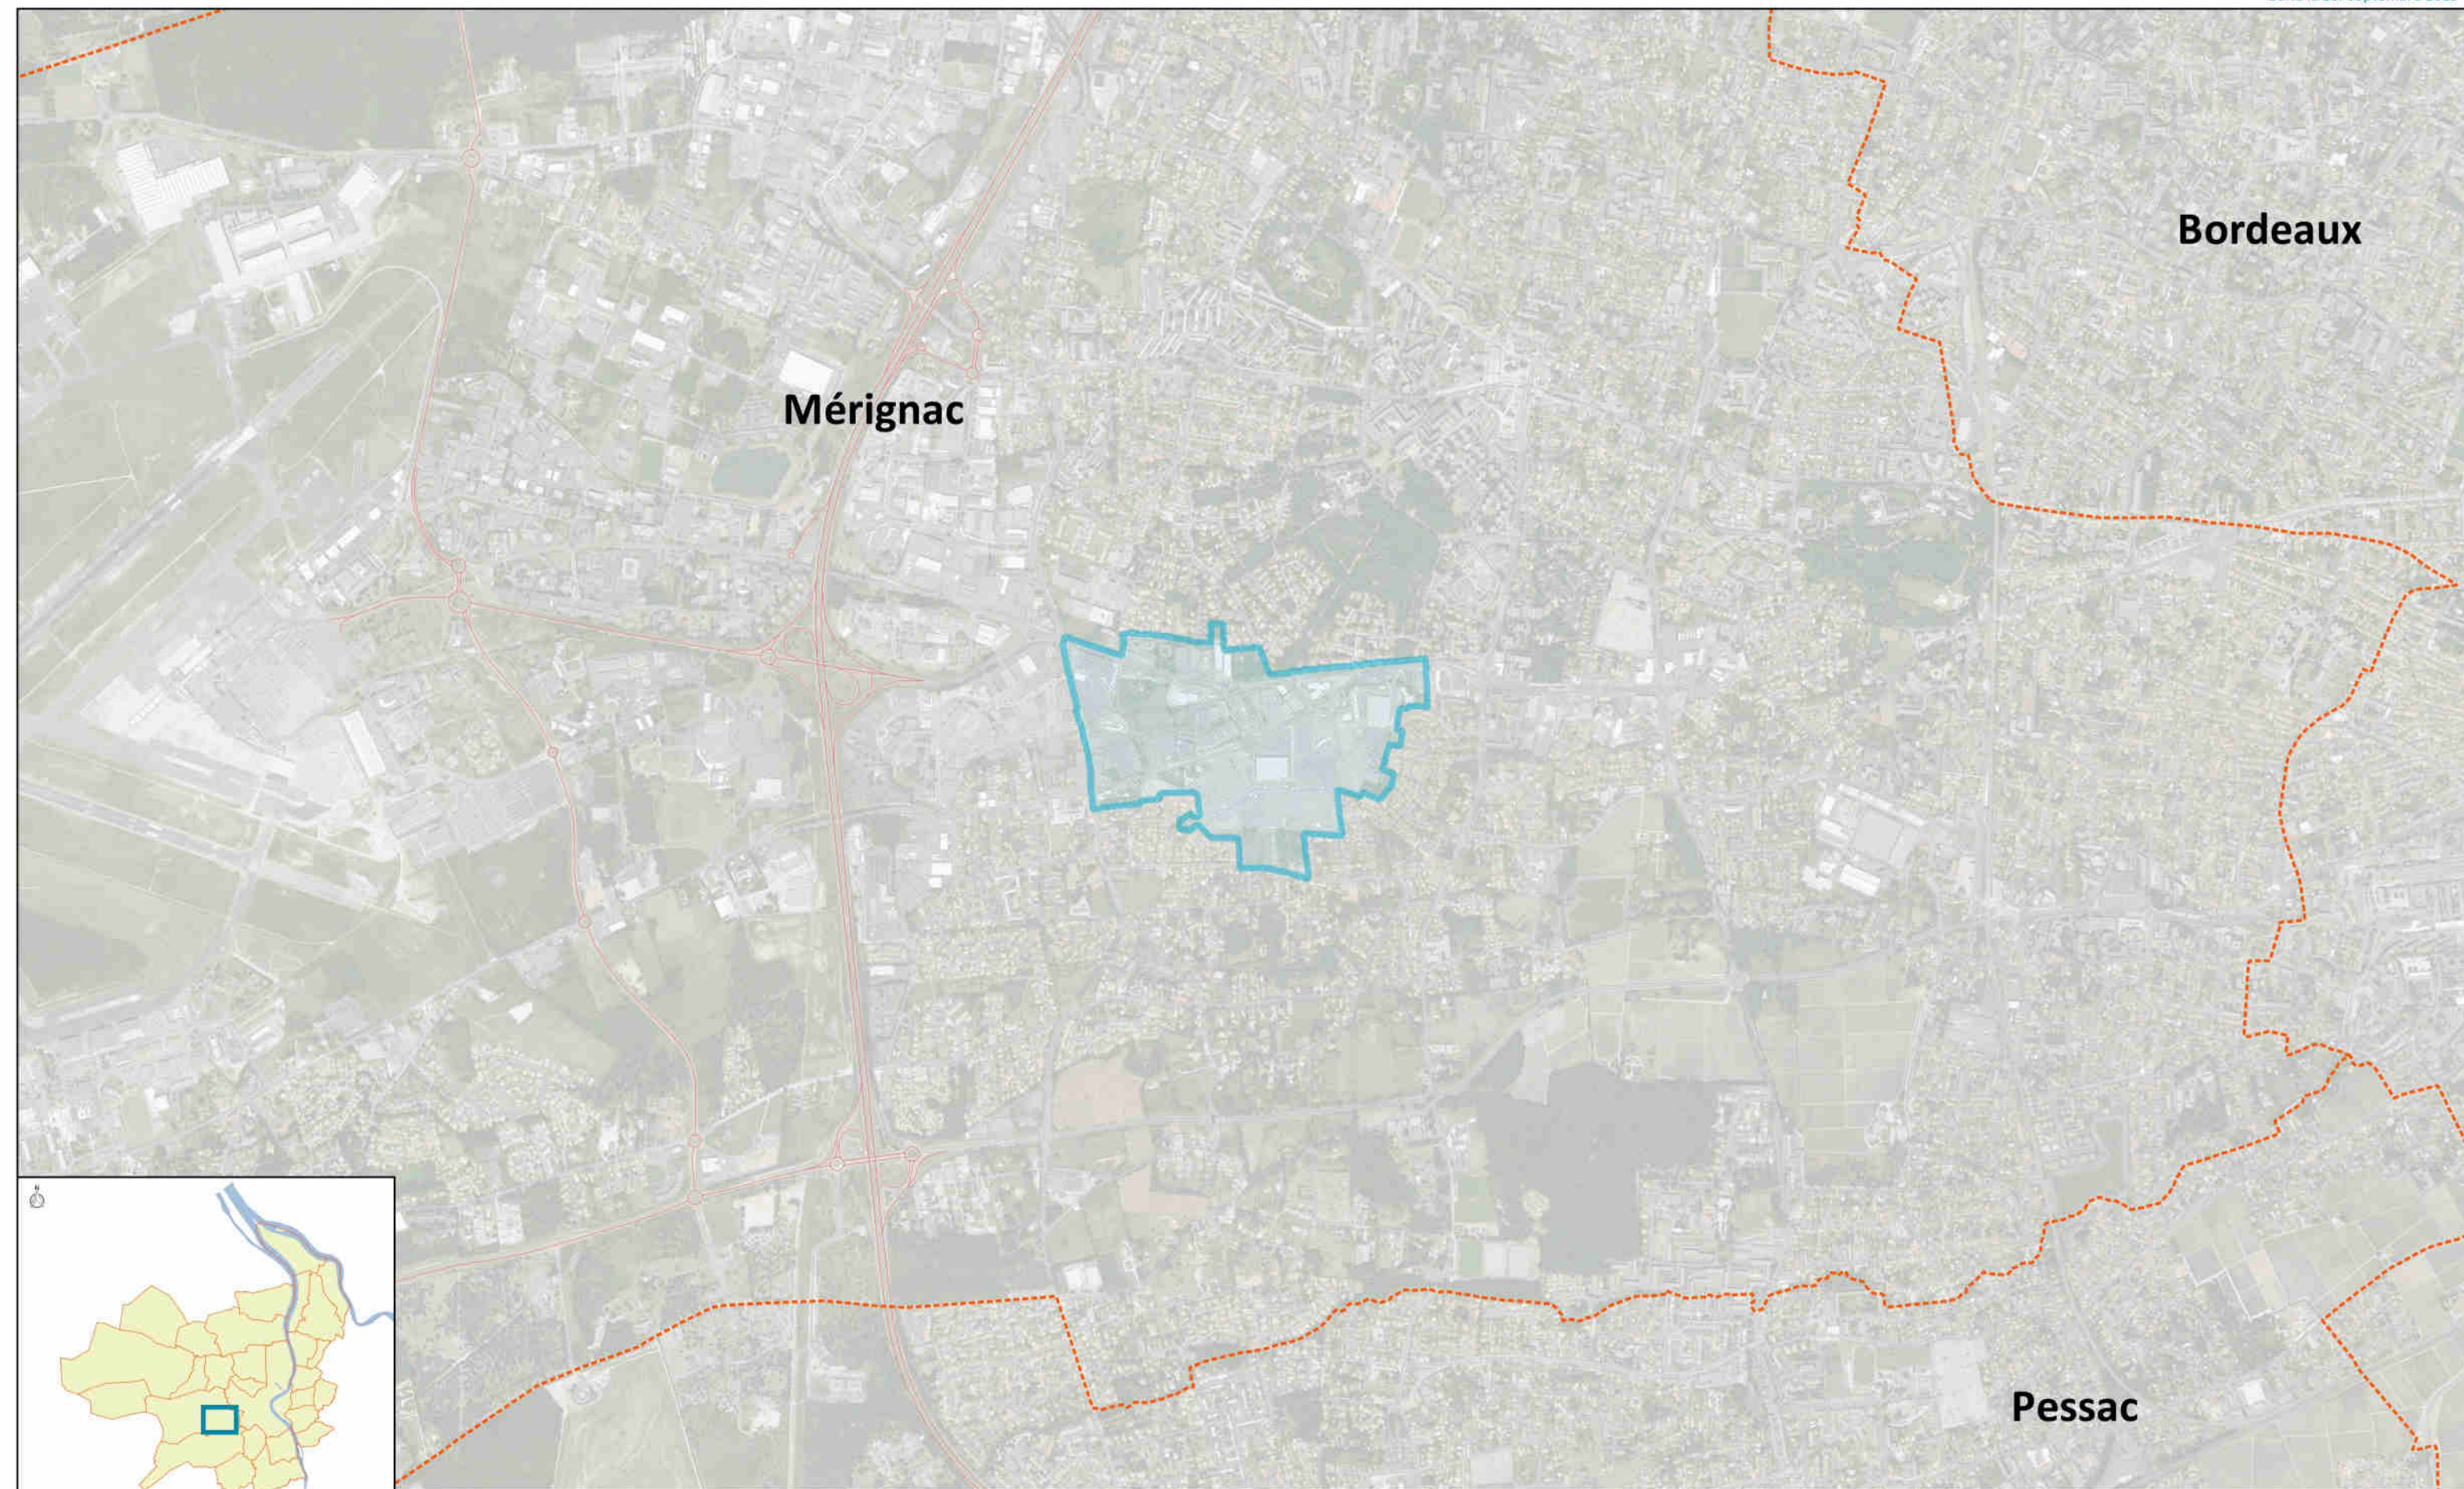

MÉRIGNAC - SECTEUR SOLEIL

Plan de situation du périmètre d'étude

0 250 500 750 1000 m

2 ha

Échelle 1 / 20 000 (A3)

Sources : Bordeaux Métropole - IGN 2012 / © Cartographie : La Fab