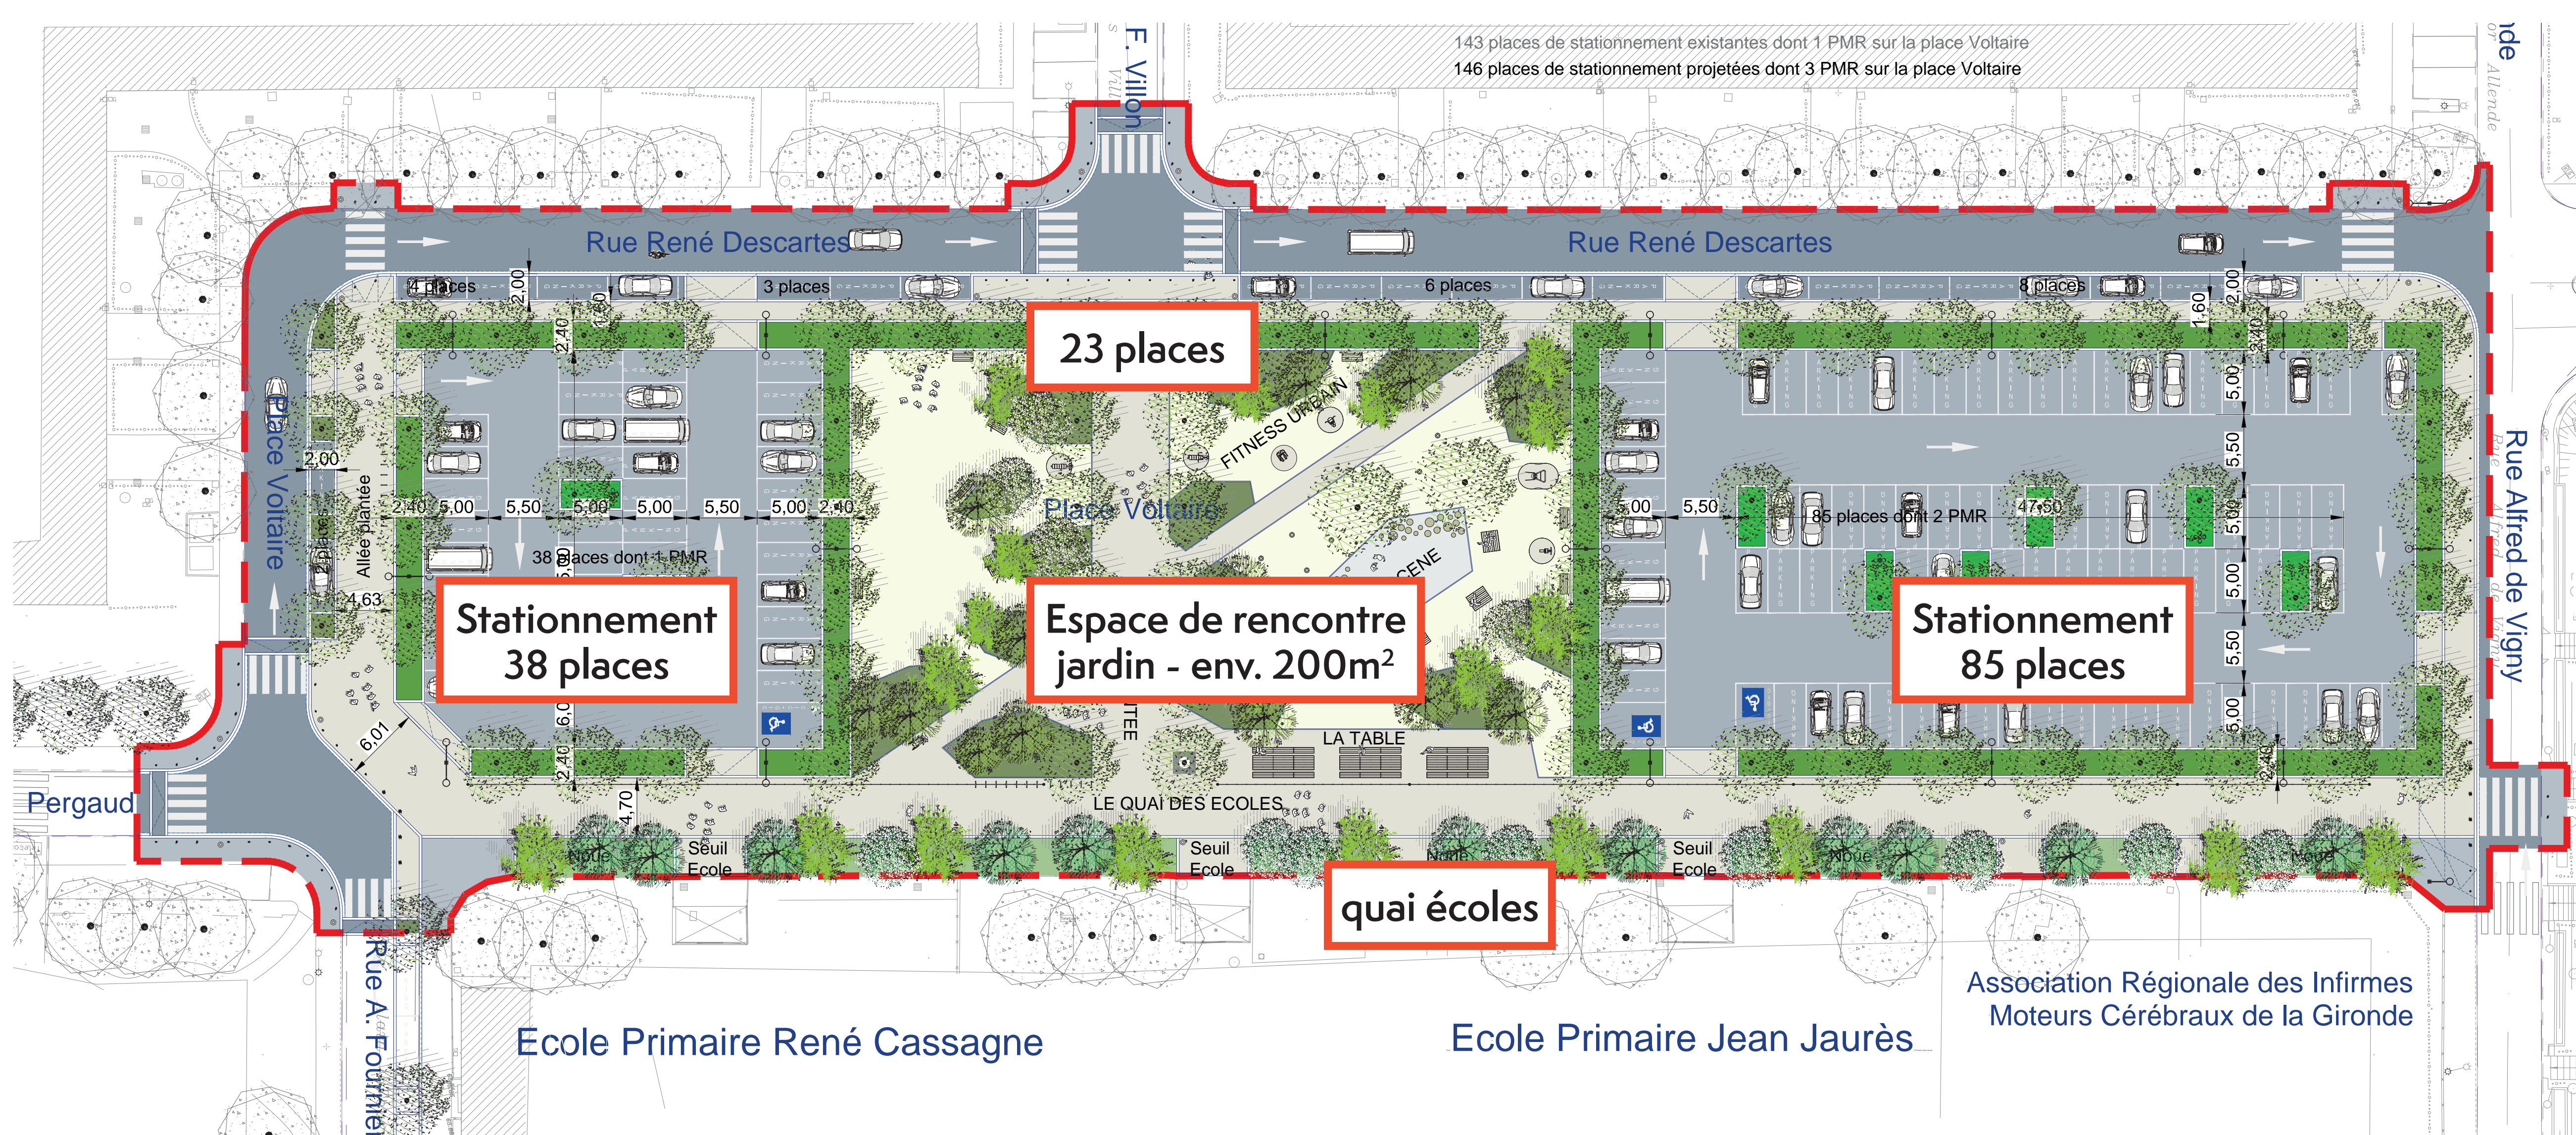

PLACE VOLTAIRE

CONCERTATION PALMER

VOS
REMARQUES
ET QUELQUES
PROPOSITIONS

- « Une place plus vivante grâce aux écoles et aux arbres ! »
- « J'aimerais un espace dédié aux enfants et aux parents. »
- « Des bancs confortables avec des dossiers pour les personnes âgées. »
- « Des arbres romantiques pour que l'on puisse se retrouver. »

LA FUTURE PLACE

TRAVAUX :
2^{ER} SEMESTRE 2019
À MI-2020

Deux espaces de parking et un espace de convivialité
et de rencontre face aux écoles

Un parvis des écoles sans passage de voiture

- Une place ombragée
- Des aménagements sur l'espace de rencontre :
 - Tables et bancs pour les familles devant le quai des écoles
 - Une scène ouverte
 - Un espace de jeux (rochers et espace fitness)