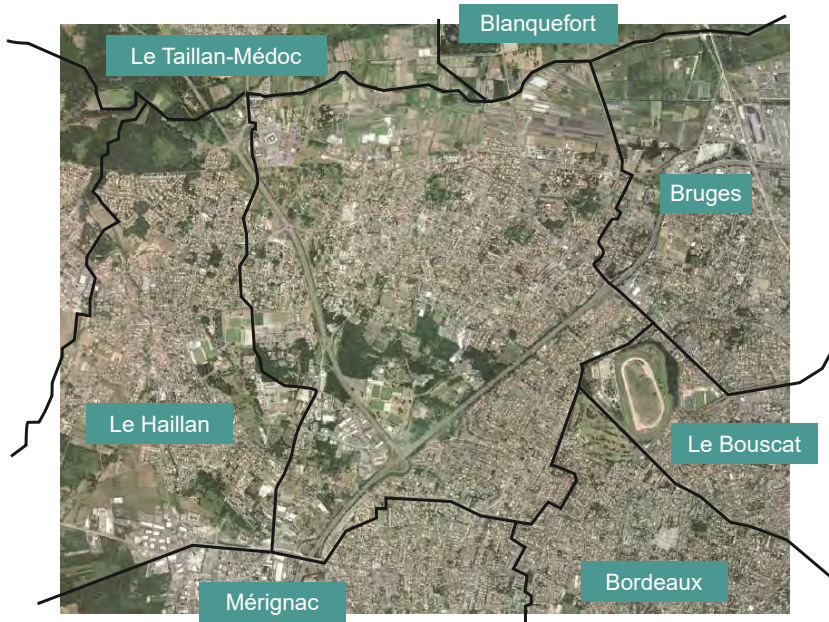

ÉTAT DES LIEUX

SITUATION DU PROJET D'ÉTUDE

Composition de Bordeaux Métropole selon la taille des communes
Eysines est l'une des 28 communes de Bordeaux métropole, elle est située sur la rive gauche de la Garonne.

Eysines et ses limites communales
Eysines est une commune située de la couronne Nord Ouest de la métropole, traversée par la rocade et par les axes structurants qui relient la presqu'île du Médoc. Elle s'étend sur 12,01 km² et se situe au Nord Ouest de l'agglomération. Elle compte presque 22 000 habitants au recensement de 2014.

Site d'étude d'environ 3,6 km :
Carrefour de Cantinolle +
avenue du Médoc