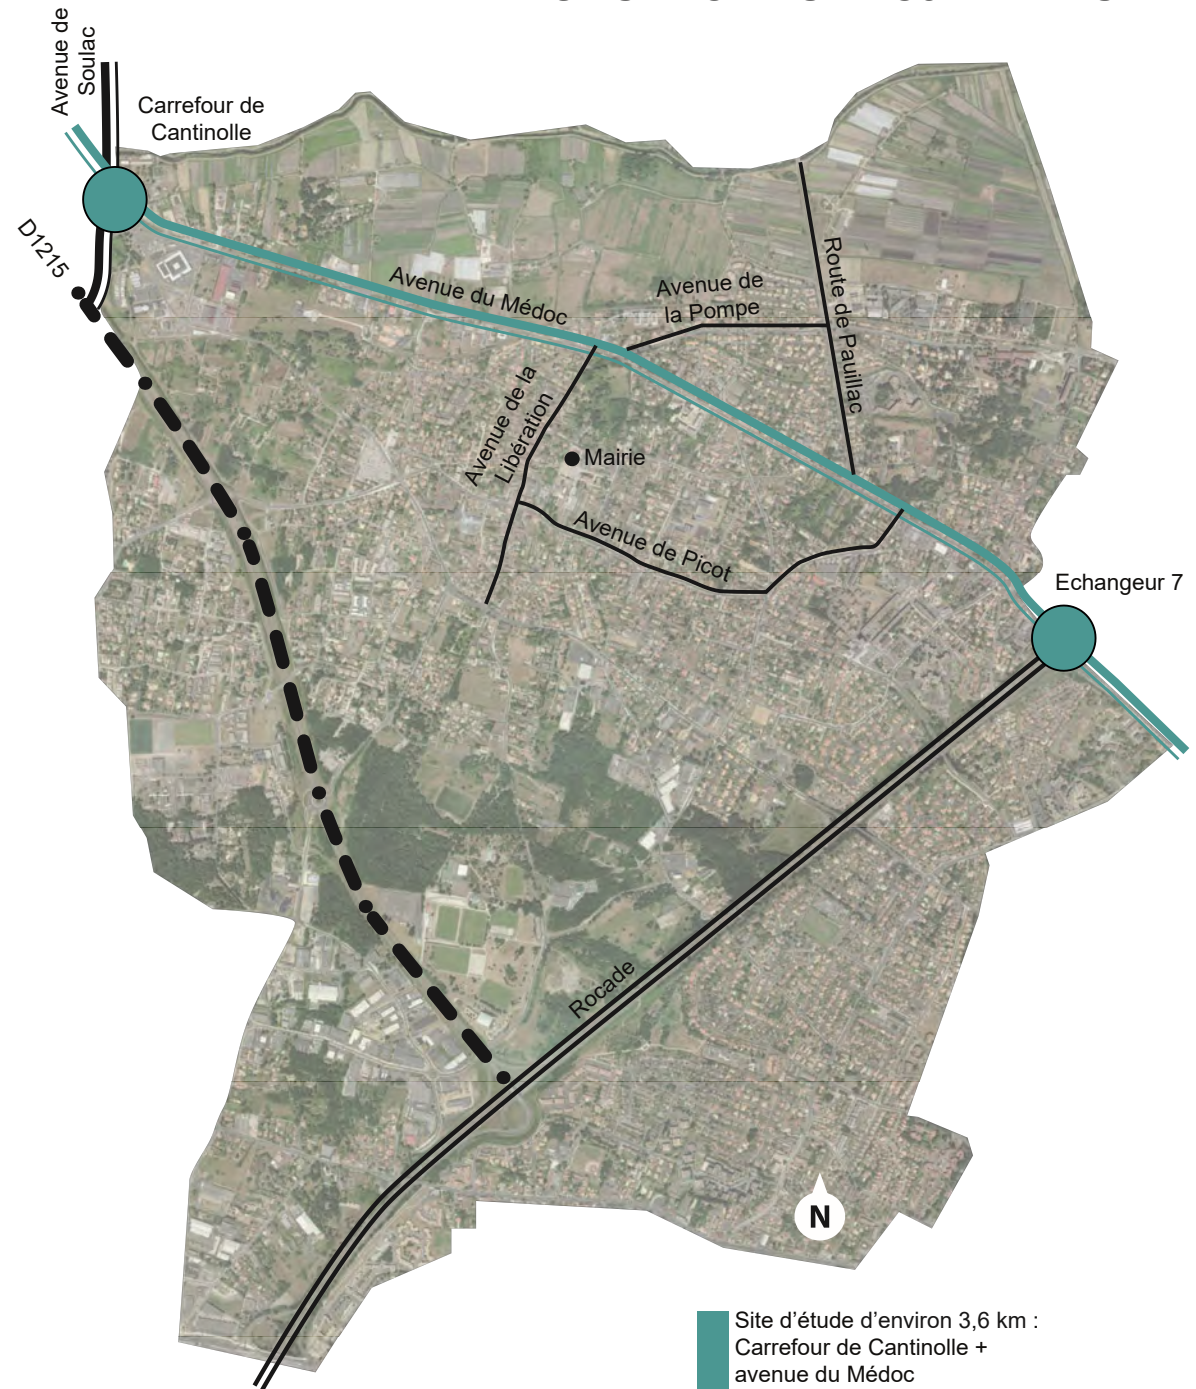

ÉTAT DES LIEUX

SITUATION DU PROJET D'ÉTUDE

Composition de Bordeaux Métropole selon la taille des communes
Eysines est l'une des 28 communes de Bordeaux métropole, elle est située sur la rive gauche de la Garonne.

Eysines et ses limites communales
Eysines est une commune située de la couronne Nord Ouest de la métropole, traversée par la rocade et par les axes structurants qui relient la presqu'île du Médoc. Elle s'étend sur 12,01 km² et se situe au Nord Ouest de l'agglomération. Elle compte presque 22 000 habitants au recensement de 2014.

Site d'étude d'environ 3,6 km :
Carrefour de Cantinolle +
avenue du Médoc