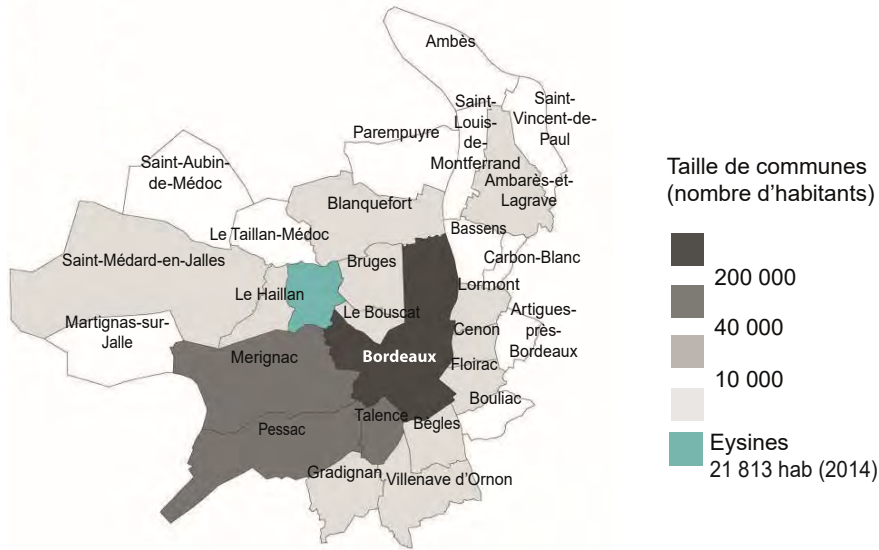

ÉTAT DES LIEUX

SITUATION DU PROJET D'ÉTUDE

Composition de Bordeaux Métropole selon la taille des communes
Eysines est l'une des 28 communes de Bordeaux métropole, elle est située sur la rive gauche de la Garonne.

Eysines et ses limites communales
Eysines est une commune située de la couronne Nord Ouest de la métropole, traversée par la rocade et par les axes structurants qui relient la presqu'île du Médoc. Elle s'étend sur 12,01 km² et se situe au Nord Ouest de l'agglomération. Elle compte presque 22 000 habitants au recensement de 2014.

Site d'étude d'environ 3,6 km :
Carrefour de Cantinolle +
avenue du Médoc