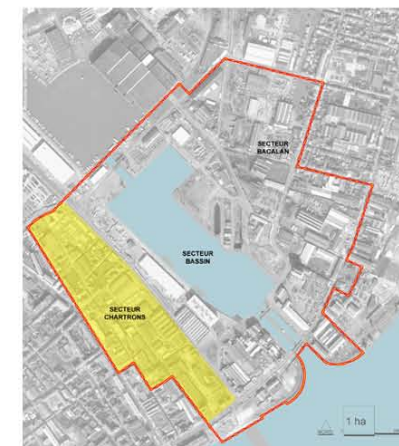

SECTEUR 1 CHARTONS
ILOT 1 à 14
CH 1 à CH 14

**CARNET DE CONNAISSANCE
DU SECTEUR 1**

**BORDEAUX
"ZAC LUCIEN FAURE - BACALAN"**

Février 2005

SECTEUR 1 CHARTRONS
ILOT 1 à 14

CH 1 à CH 14

SECTEUR	ILOTS	SECTION	CADASTRE	SURFACE	Edifice remarquable	ADRESSE	Propriétaire	Niveaux	SHON estimée		
SECTEUR CHARTRONS	CH 1			10135 m ²							
			RZ 1				Privé				
			RZ 2				PAB				
			RZ 3				Ville de Bordeaux				
			RZ 9				Etat Douanes				
			RZ 10				Privé				
		SECTEUR CHARTRONS	CH 2			7165 m ²					
					RX 35						
					RX 36						
		SECTEUR CHARTRONS	CH 3			10765 m ²					
	RX 35										
	RX 36										
	RX 37										
	RX 93										
	RX 94										
SECTEUR CHARTRONS	CH 4					6790 m ²					
					RX 14						
					RX 15						
					RX 16						
			RX 17								
			RX 88								
			RX 89								
			RX 19								
			RX 20		348	Maison pierre	293 cours Balguerie Stutzenberg	Privé Mr Garaud	R+1	300 m ²	
			RX 21								
			RX 22		259	Maison Art Déco	287 cours Balguerie Stutzenberg	Privé Mr-Mme Cahuzac	R+1	200 m ²	
			RX 23								
			RX 24								
			RX 25		180	Maison pierre	271 cours Balguerie Stutzenberg	Privé M Durand & Mme Diez	R+1	160 m ²	
			RX 26		228	Maison pierre	115-117 rue Bourbon	SCI AxeCap	R+1	360 m ²	
			RX 27		338	Maison pierre	119 rue Bourbon	Privé	R+1	150 m ²	
			RX 28								
			RX 29		146	Maison Art Déco	4 rue Canis	Privé	R+1	100 m ²	
			RX 30		187	Maison Art Déco	6 rue Canis	Privé	R+1	112 m ²	
			RX 31								
	RX 32										
	RX 33										
SECTEUR CHARTRONS	CH 5			5475 m ²							
			RX 1								
			RX 2								
			RX 3								
			RX 4								
			RX 5		133	Maison pierre (groupement)	21 rue Canis	Privé Mlle Deres	R+1	80 m ²	
			RX 6		204	Maison pierre (groupement)	19 rue Canis	Privé Mme Lott	R+1	168 m ²	
			RX 7		109	Maison pierre (groupement)	17 rue Canis	Privé Mme Piraubé	R+1	96 m ²	
			RX 8								
			RX 92								
			RX 90								
			RX 91								
			RX 10								
			RX 11		232	Maison pierre (échoppe)	30 rue Marcel Pagnol	Privé (2 personnes)	RDC	75 m ²	
	RX 12										
	RX 13										
SECTEUR CHARTRONS	CH 6			10360 m ²							
			RW 17								
			RW 18		5944	Entrepôt	127 rue Bourbon	Citram Aquitaine		600 m ²	
SECTEUR CHARTRONS	CH 7			2285 m ²							
			RW 13		1303	Eglise en pierre	180 rue Bourbon	Eglise Pentecostiste unie		200 m ²	
			RW 14								
			RW 15		355	Maison + entrepôts	53 rue Armand Dulamon	Privé Mr Le Cloerec	R+1	240m ² +235 m ²	
			RW 16								
SECTEUR CHARTRONS	CH 8			6075 m ²							
			RW 20		262	Maison pierre (échoppe)	140 rue Bourbon	Privé	R+1	160 m ²	
			RW 21								
			RW 22		126	Maison pierre	146 rue Bourbon	Privé Mr Duberland	RDC	50 m ²	
			RW 23		131	Maison pierre	148 rue Bourbon	Privé Mme Ospital	RDC	50 m ²	
			RW 24		3623	Maisons neuves	rues Bourbon-A. Dulamon-Boileau	HLM Clairienne	R+1/R+2	3932 m ²	
			RW 25		262	Maison pierre (groupement)	35-35b-35t rue Armand Dulamon	Privé	RDC+cave	126 m ²	
			RW 26		120	Maison pierre (groupement)	33 rue Armand Dulamon	Société Dulamon	RDC+cave	140 m ²	
			RW 27		101	Maison pierre (groupement)	31 rue Armand Dulamon	Privé	RDC+cave	96 m ²	
			RW 28		119	Maison pierre (groupement)	29 rue Armand Dulamon	Privé Mr Eon	RDC+cave	128 m ²	
			RW 29		186	Maison pierre (groupement)	27 rue Armand Dulamon	Privé Mr Exposito	R+1+cave	294 m ²	
			RW 32								
			RW 33								