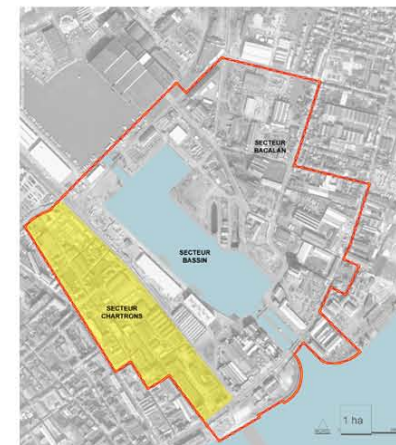

SECTEUR 1 CHARTRONS
ILOT 1 à 14

CH 1 à CH 14

TABLEAU D'ANALYSE FONCIERE DU SECTEUR 1