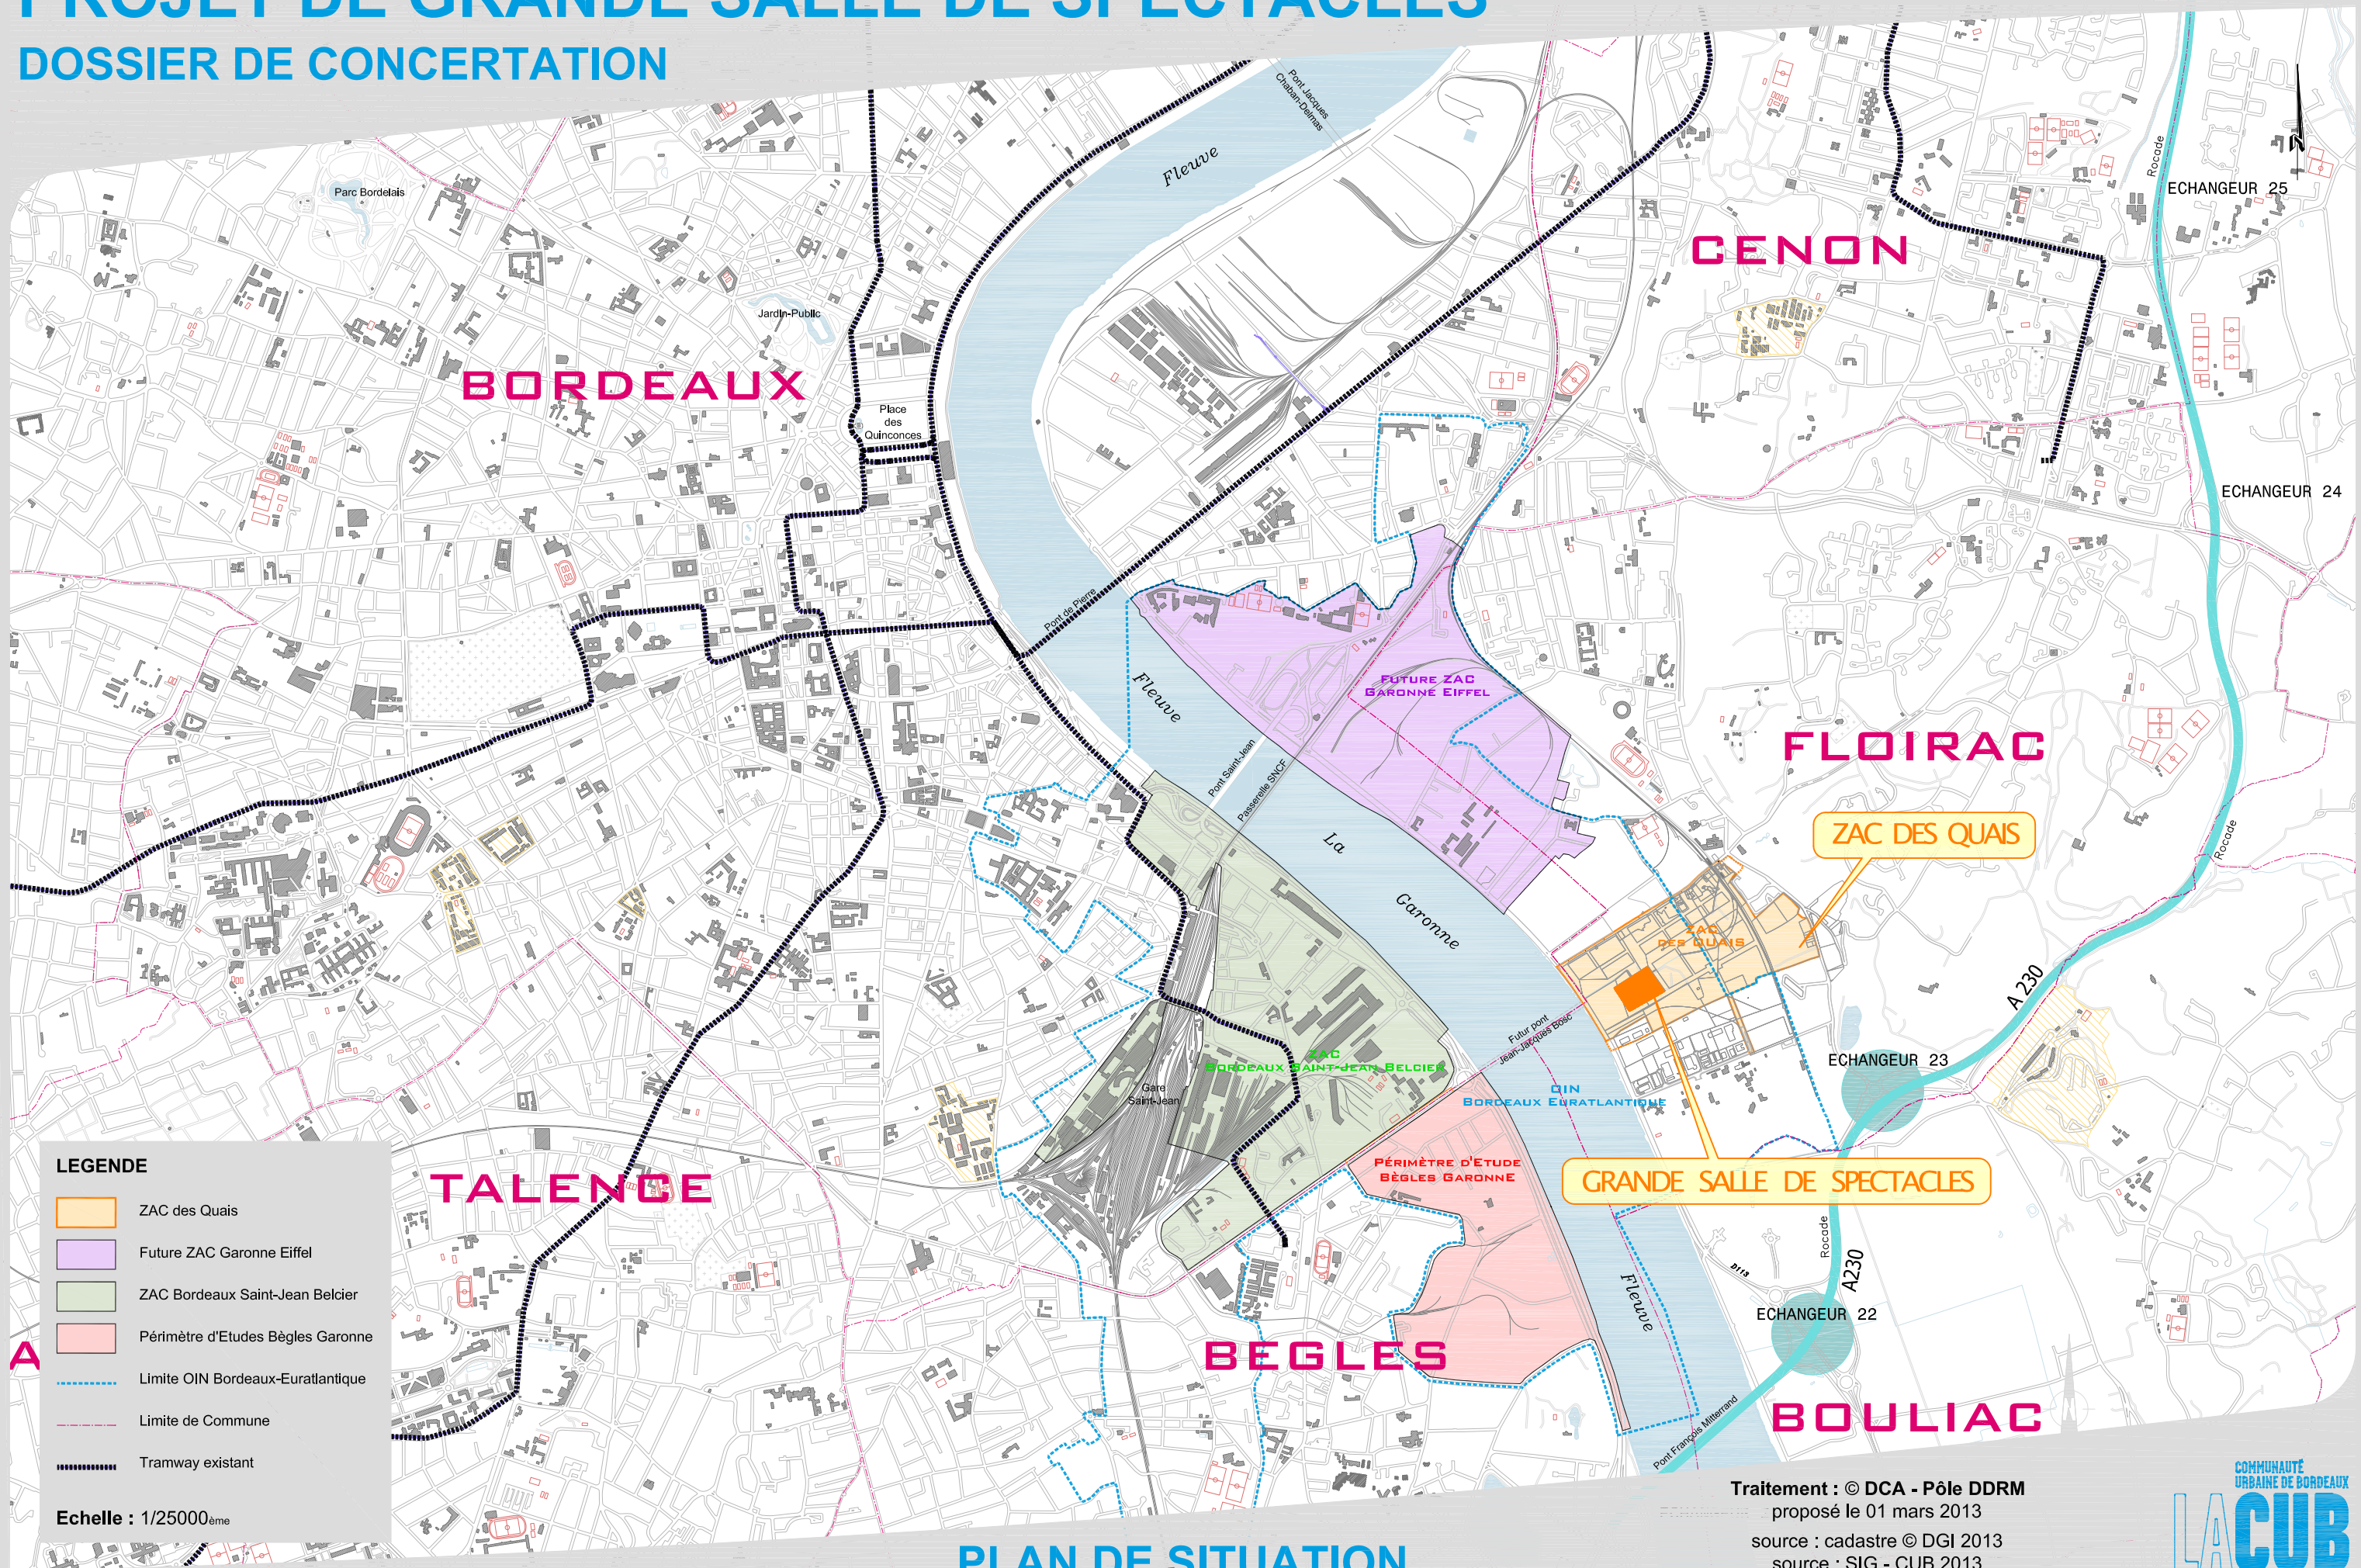

PROJET DE GRANDE SALLE DE SPECTACLES

DOSSIER DE CONCERTATION

PLAN DE SITUATION

Traitement : © DCA - Pôle DDRM
proposé le 01 mars 2013
source : cadastre © DGI 2013
source : SIG - CUB 2013
sources : DU - Pôle DU + Atelier Petermüller (ZAC des Quais)
source : EPA Bordeaux-Euratlantique (OIN)