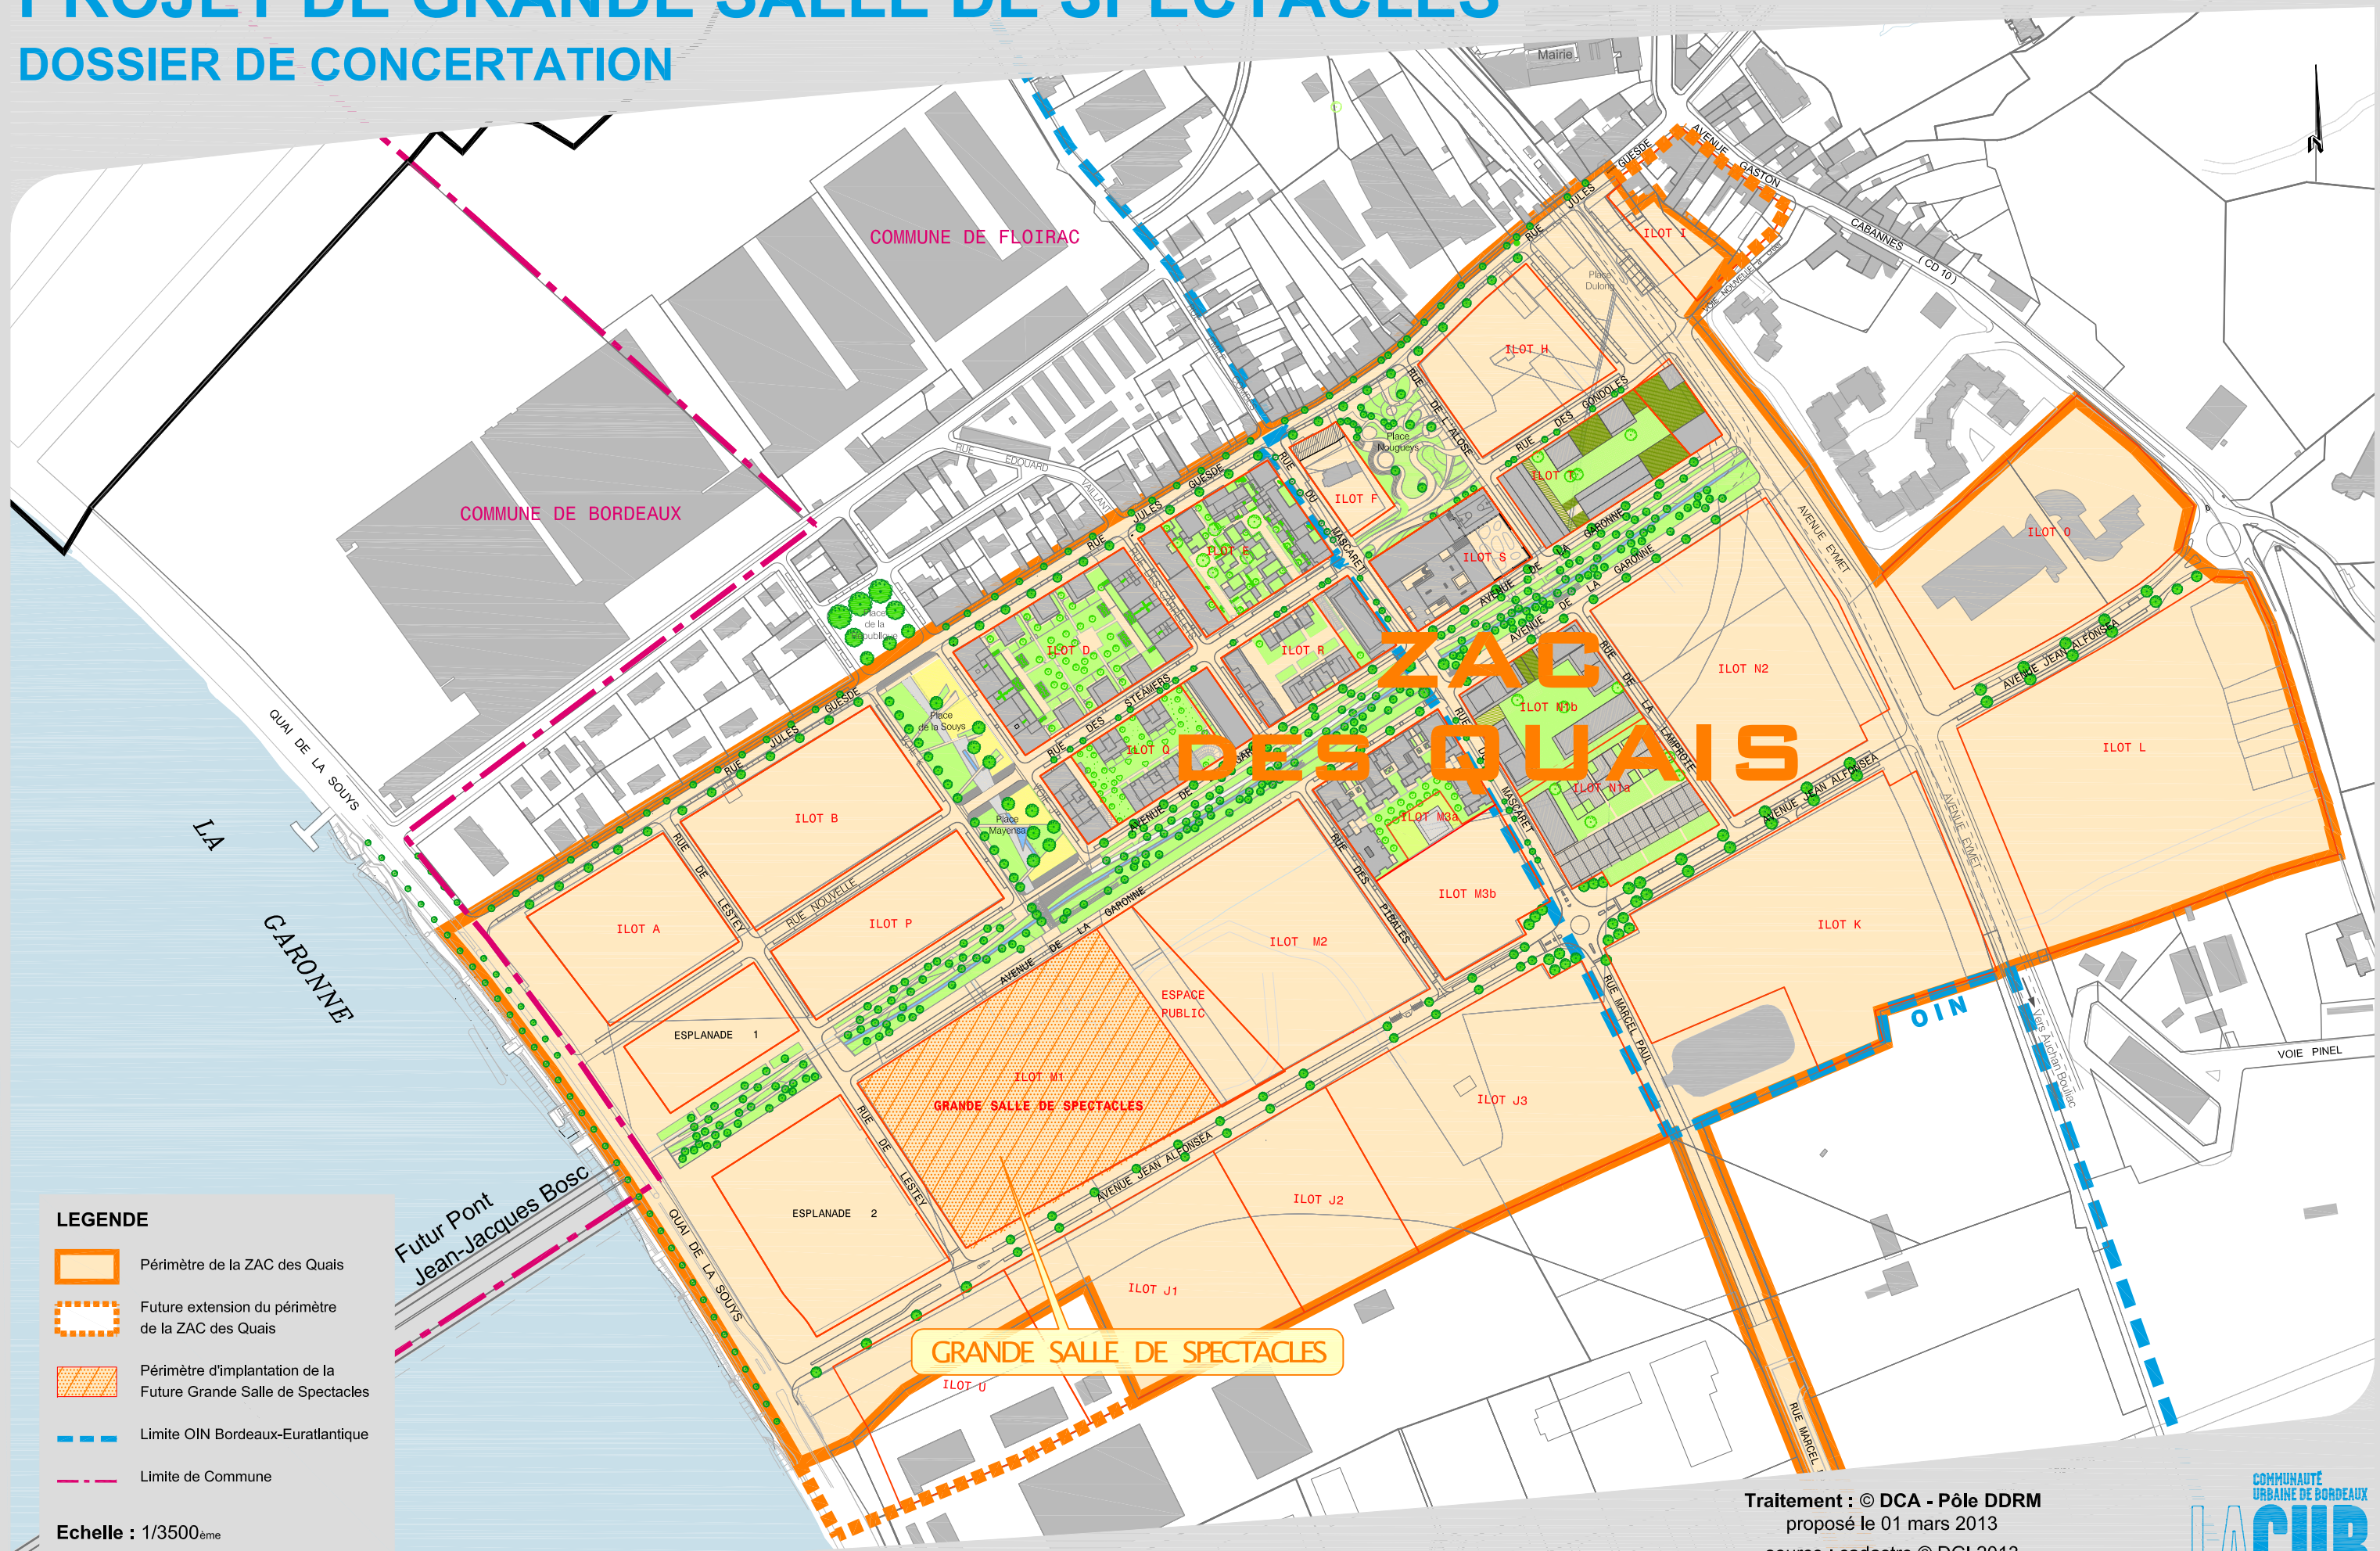

# PROJET DE GRANDE SALLE DE SPECTACLES

### LEGENDE

-  Périmètre de la ZAC des Quais
-  Future extension du périmètre de la ZAC des Quais
-  Périmètre d'implantation de la Future Grande Salle de Spectacles
-  Limite OIN Bordeaux-Euratlantique
-  Limite de Commune

## PLAN DE LOCALISATION

Traitement : © DCA - Pôle DDRM  
proposé le 01 mars 2013

source : cadastre © DGI 2013

source : SIG - CUB 2013

sources : DU - Pôle DU + Atelier Petermüller (ZAC des Quais)

source : EPA Bordeaux-Euratlantique (OIN)